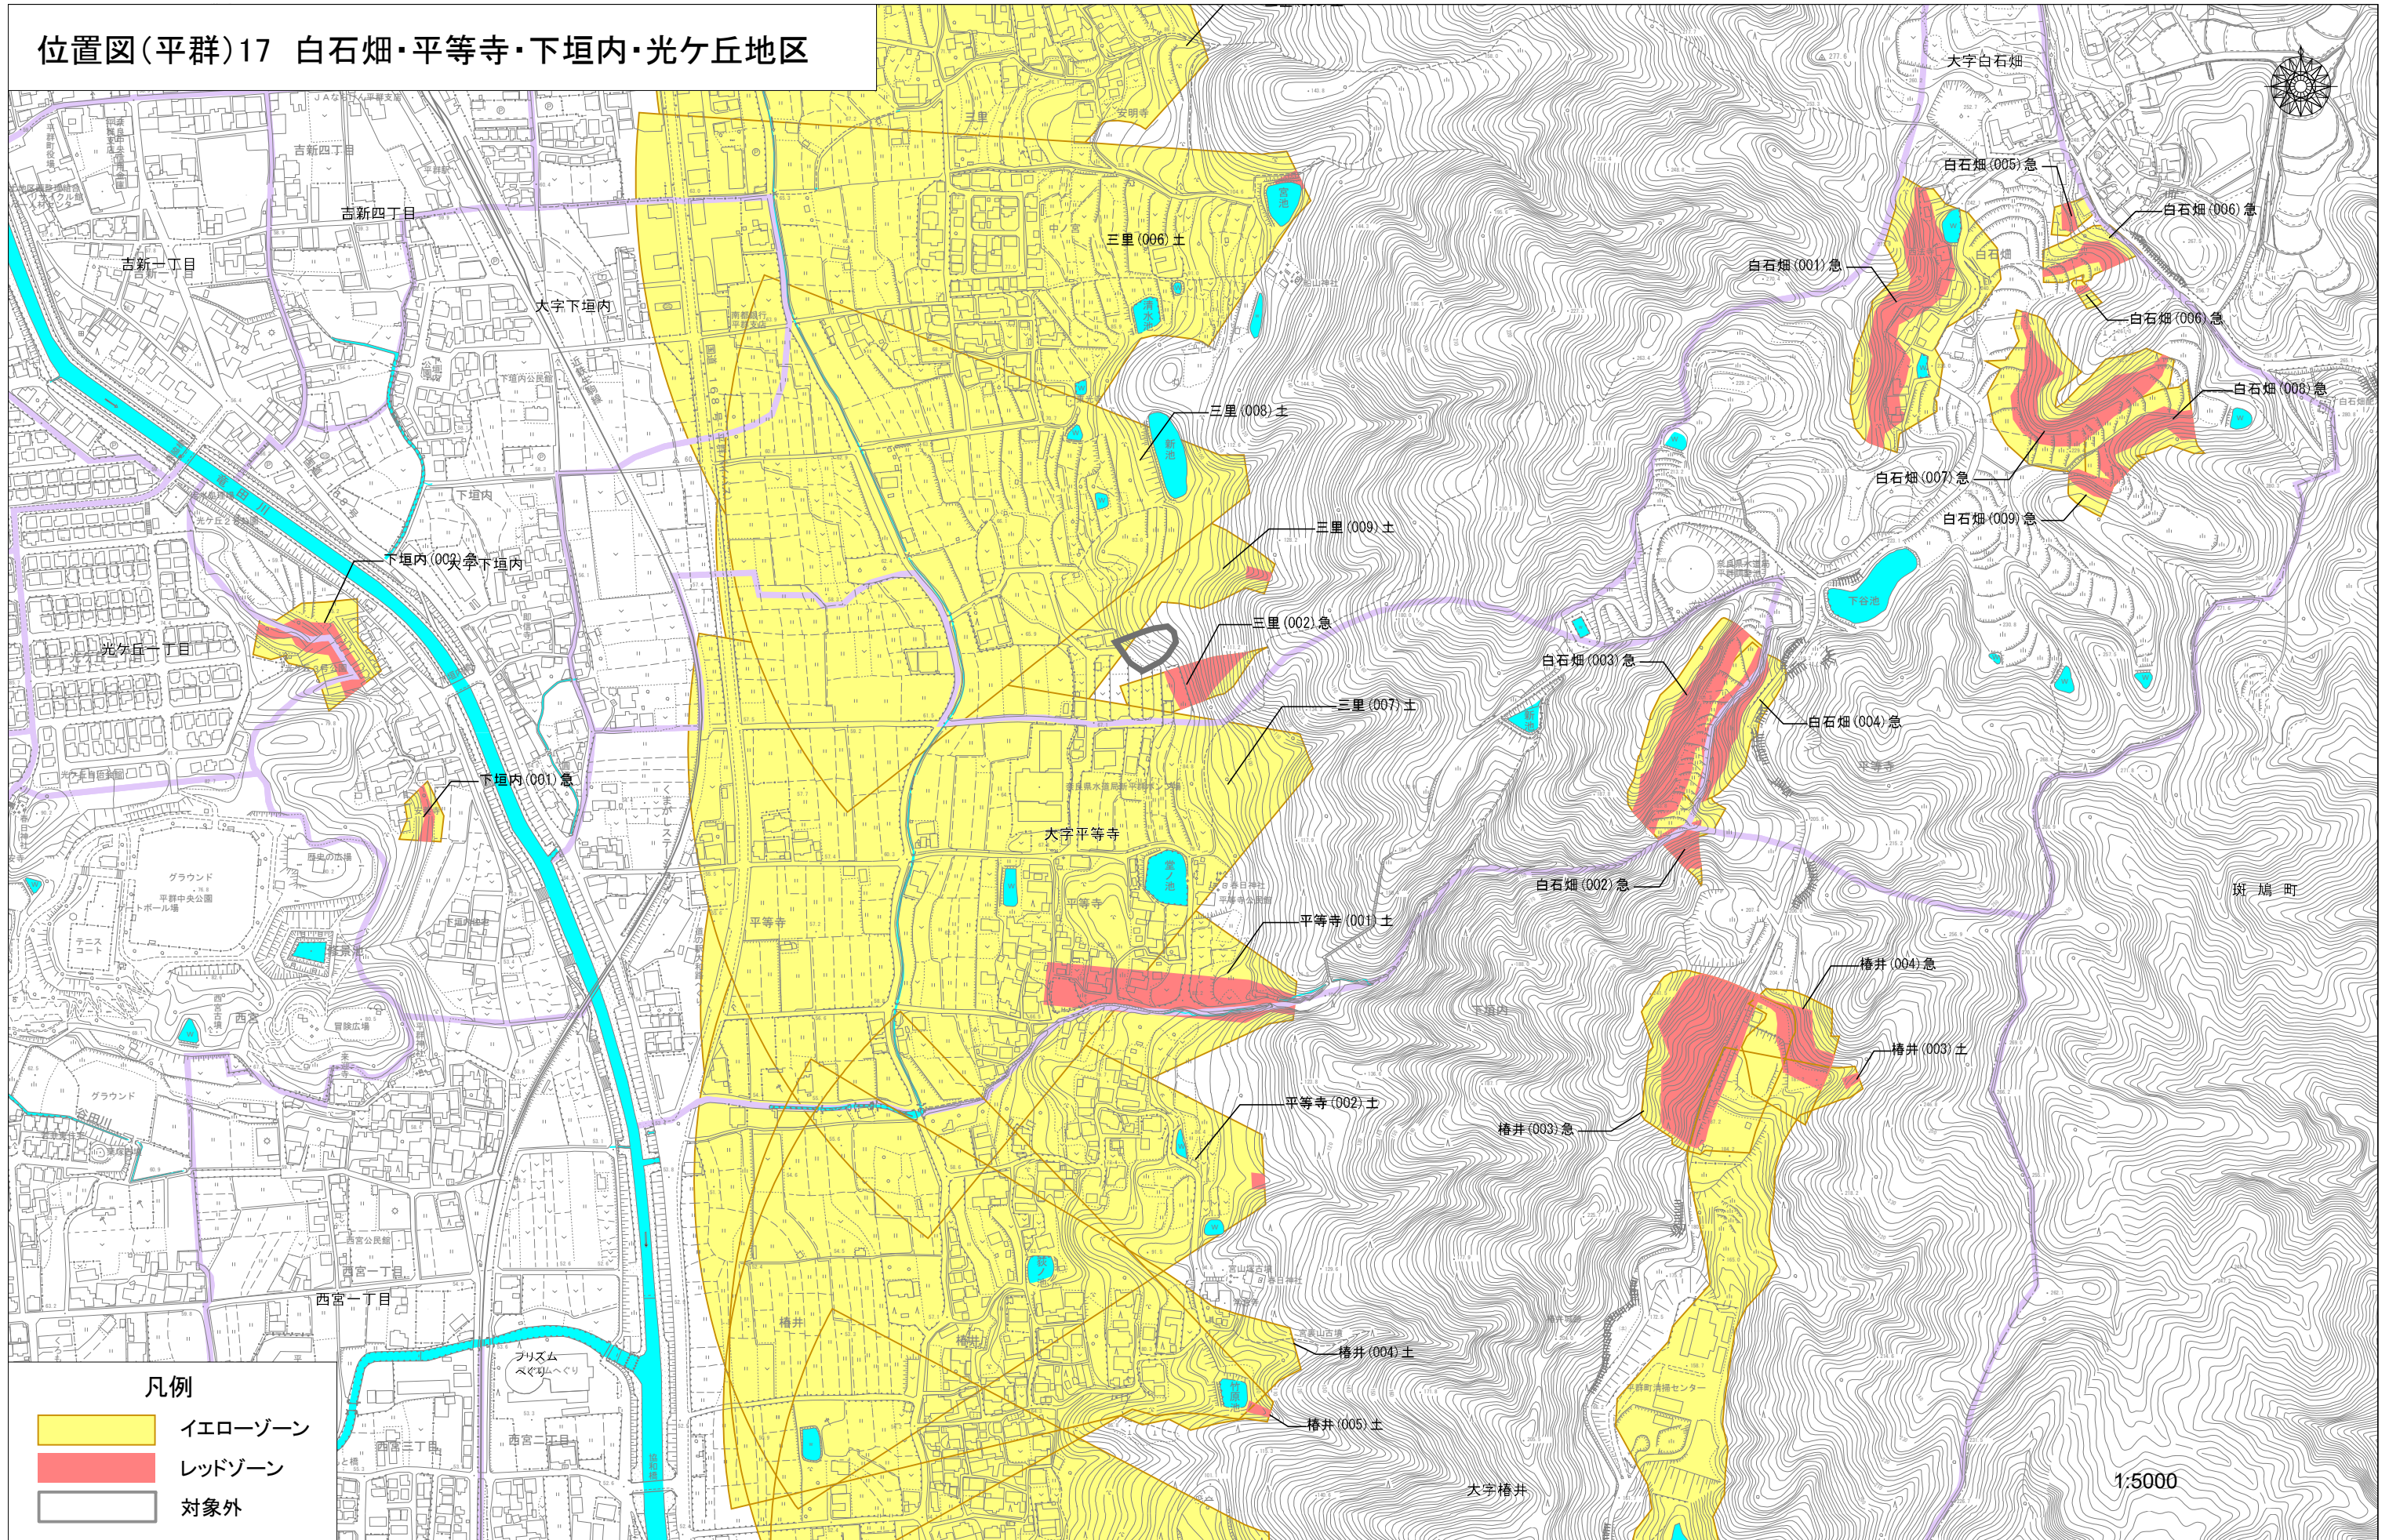

位置図(平群)17 白石畑・平等寺・下垣内・光ヶ丘地区

凡例

- イエローゾーン
- レッドゾーン
- 対象外

1:5000