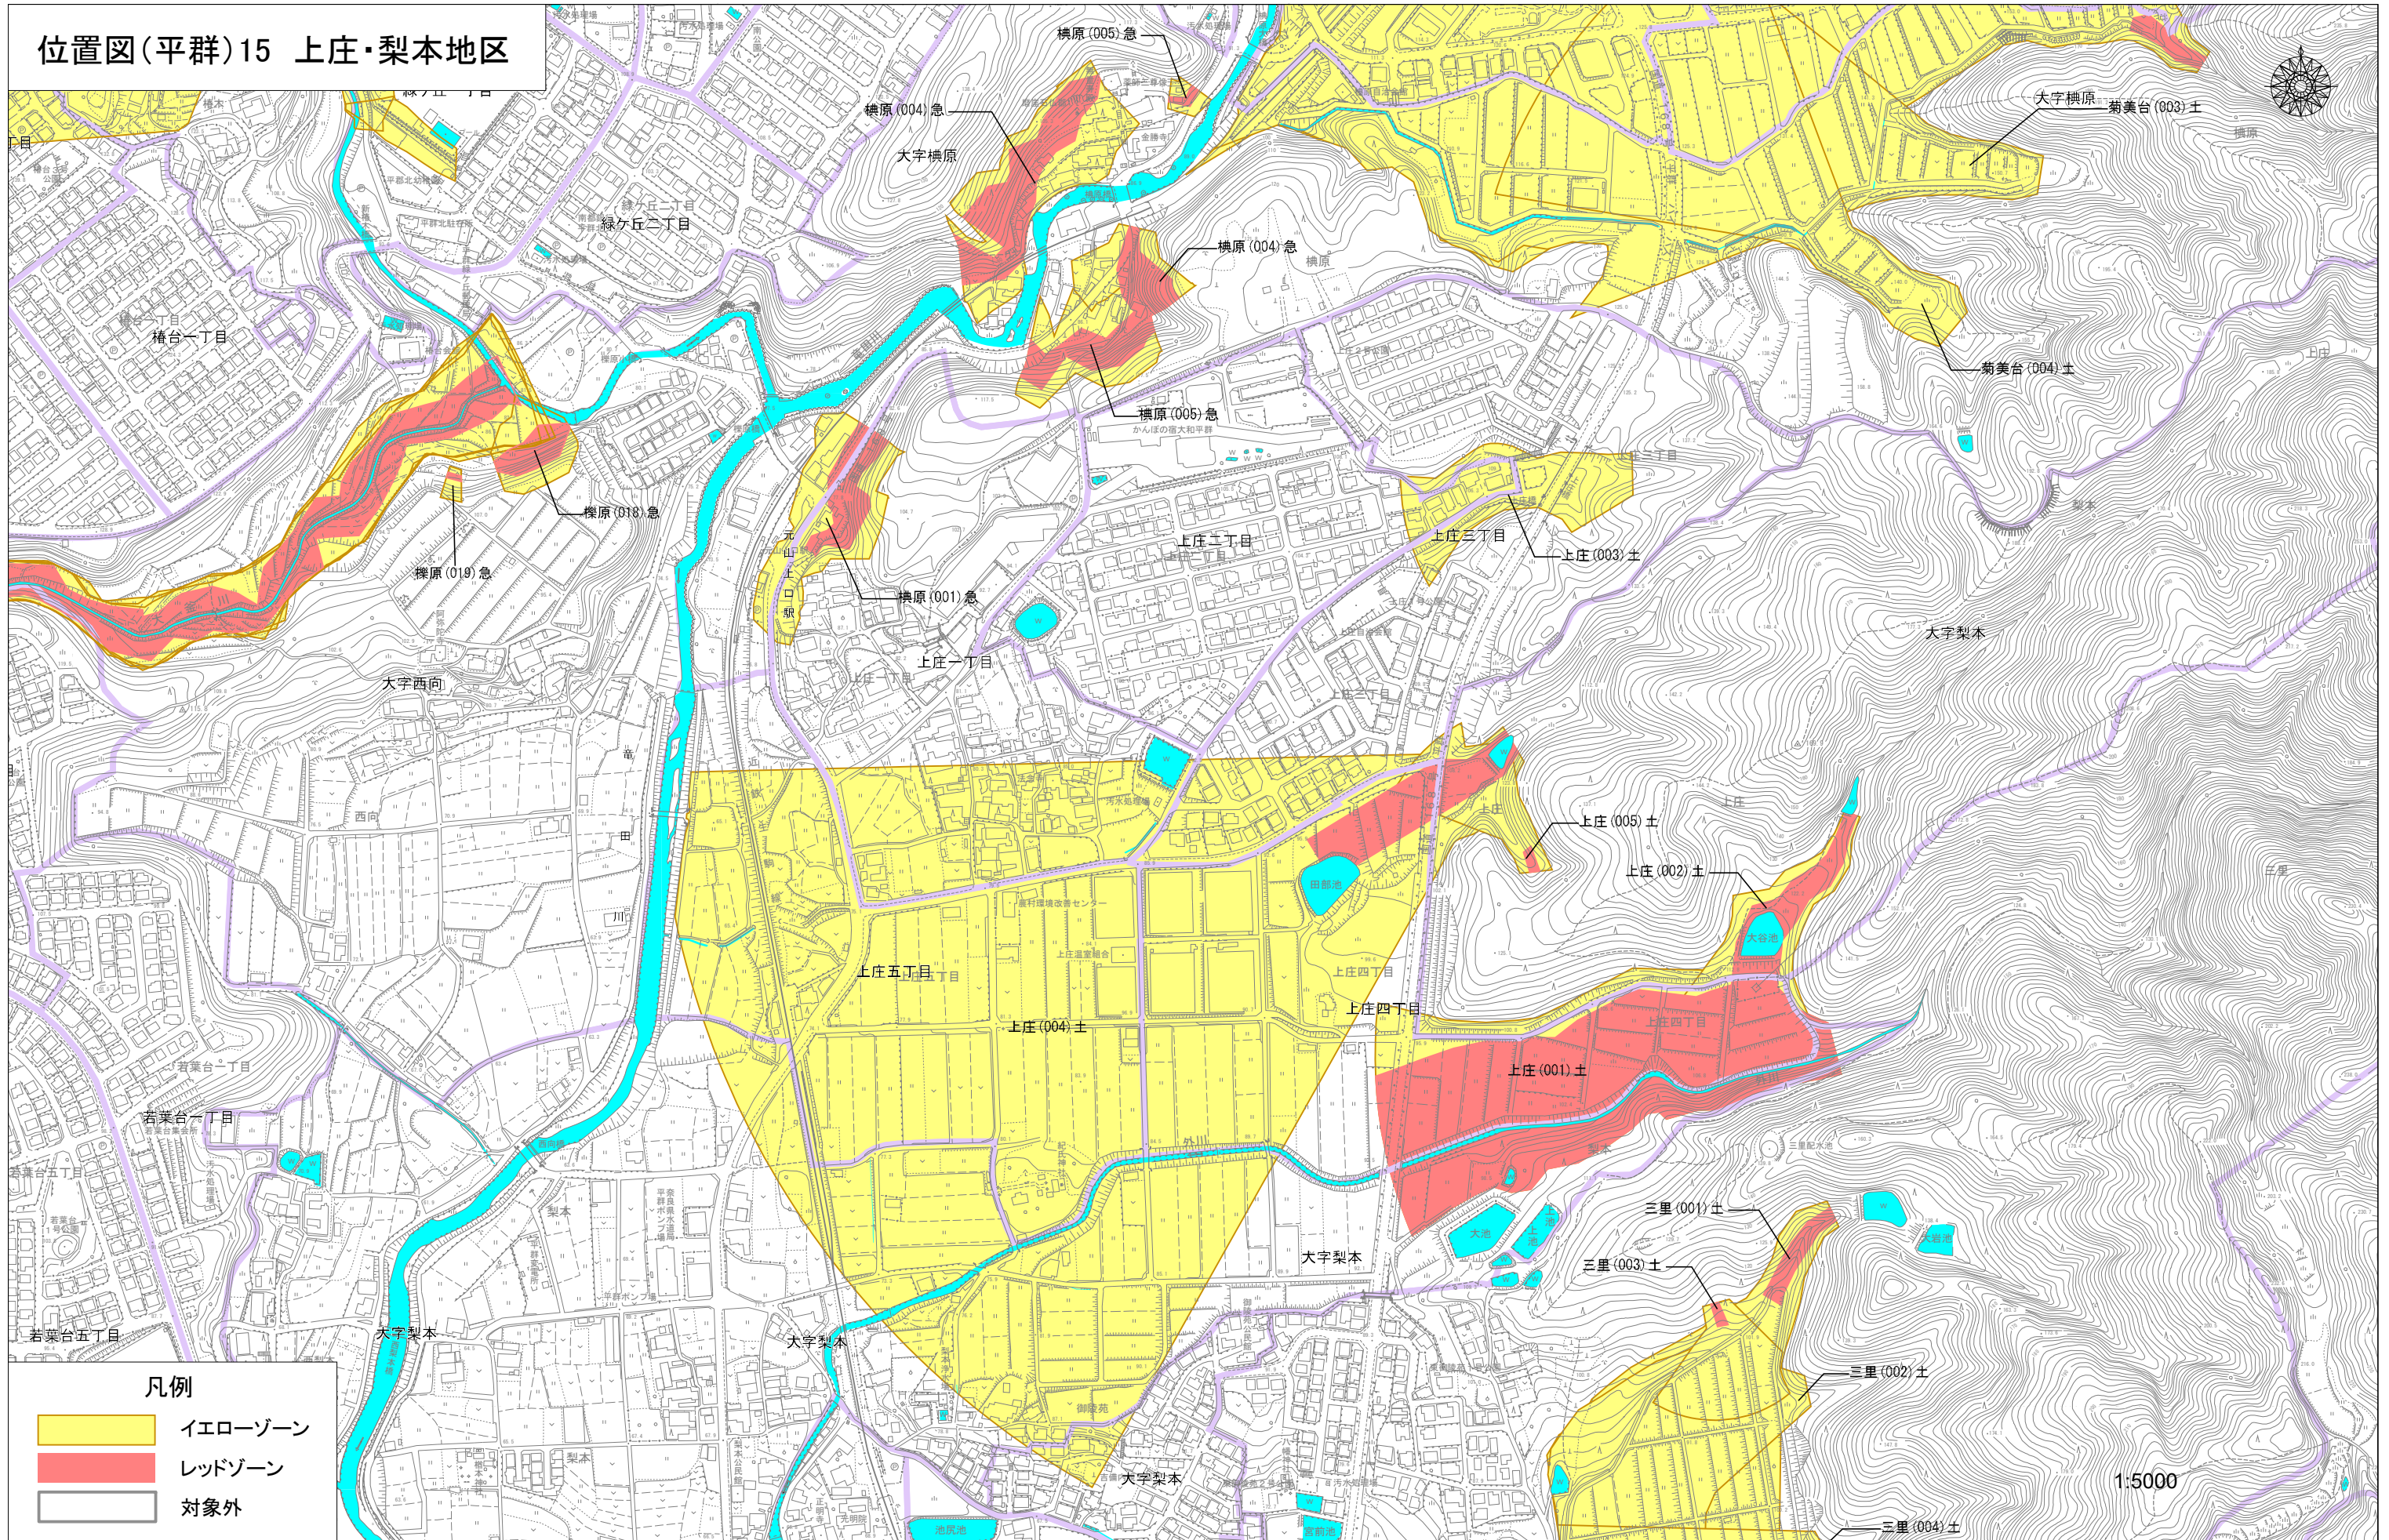

# 位置図(平群)15 上庄・梨本地区

## 凡例

- イエローゾーン
- レッドゾーン
- 対象外

1:5000