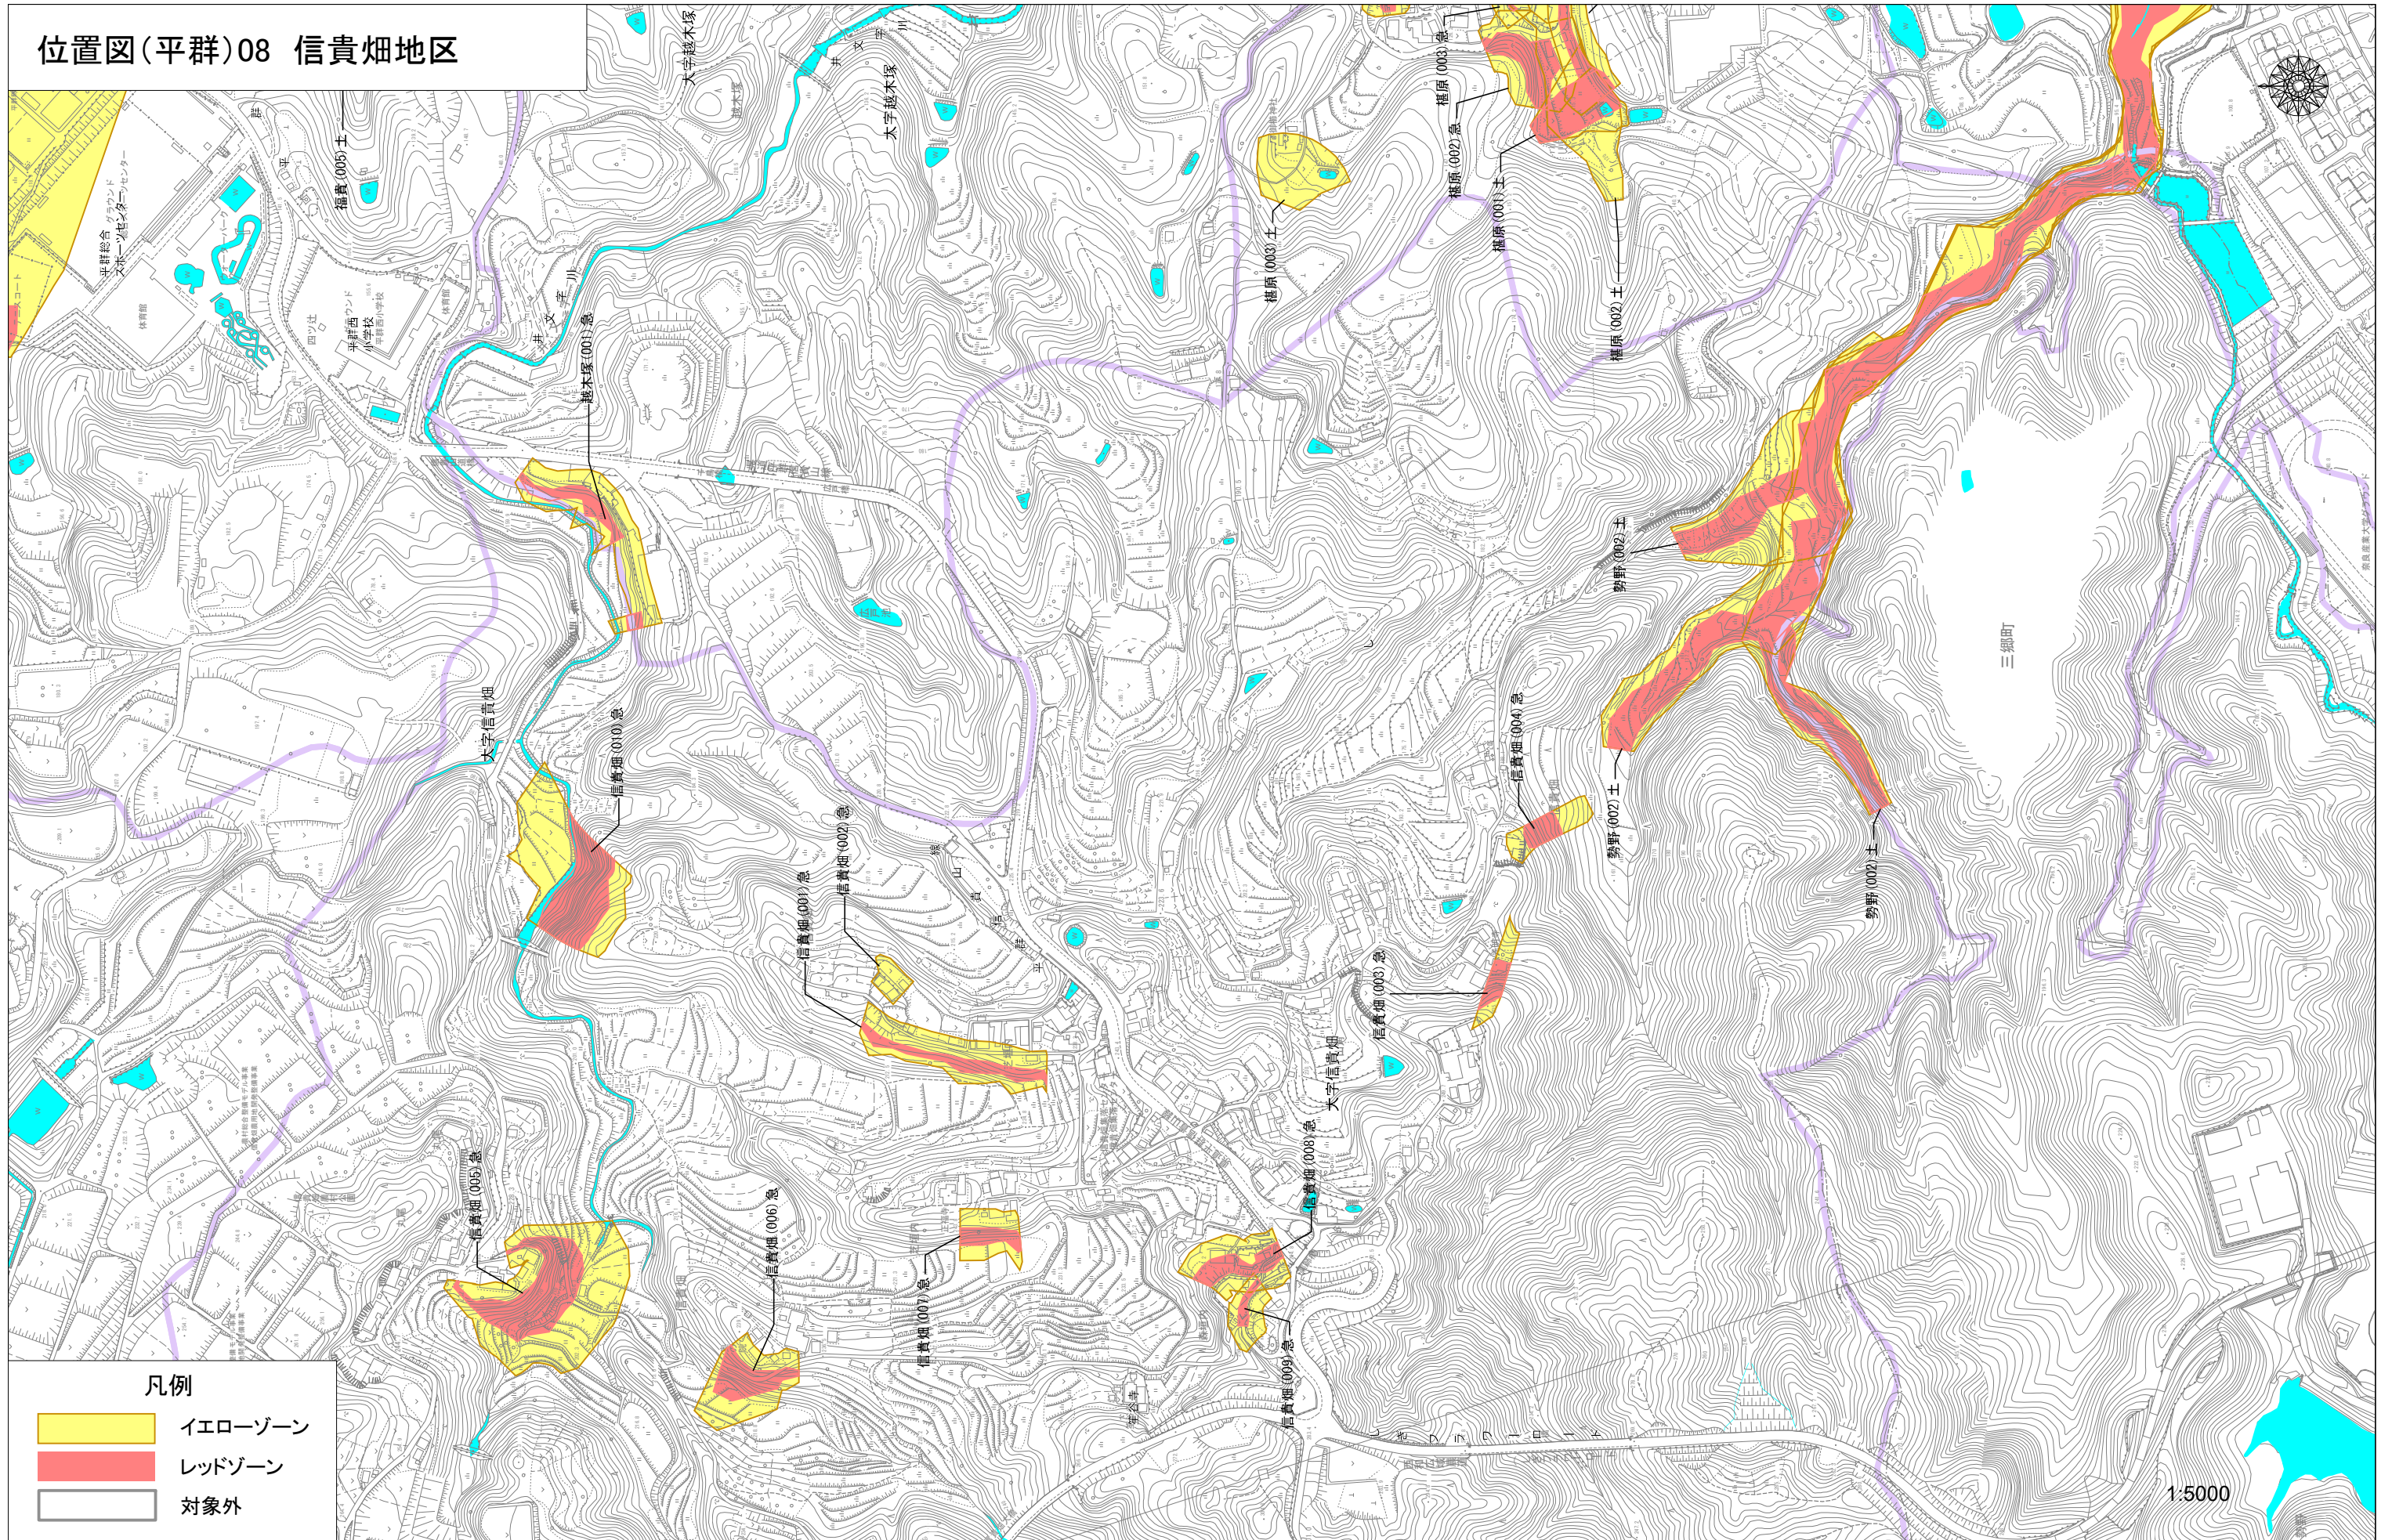

位置図(平群)08 信貴畑地区

凡例

- イエローゾーン
- レッドゾーン
- 対象外

1:5000