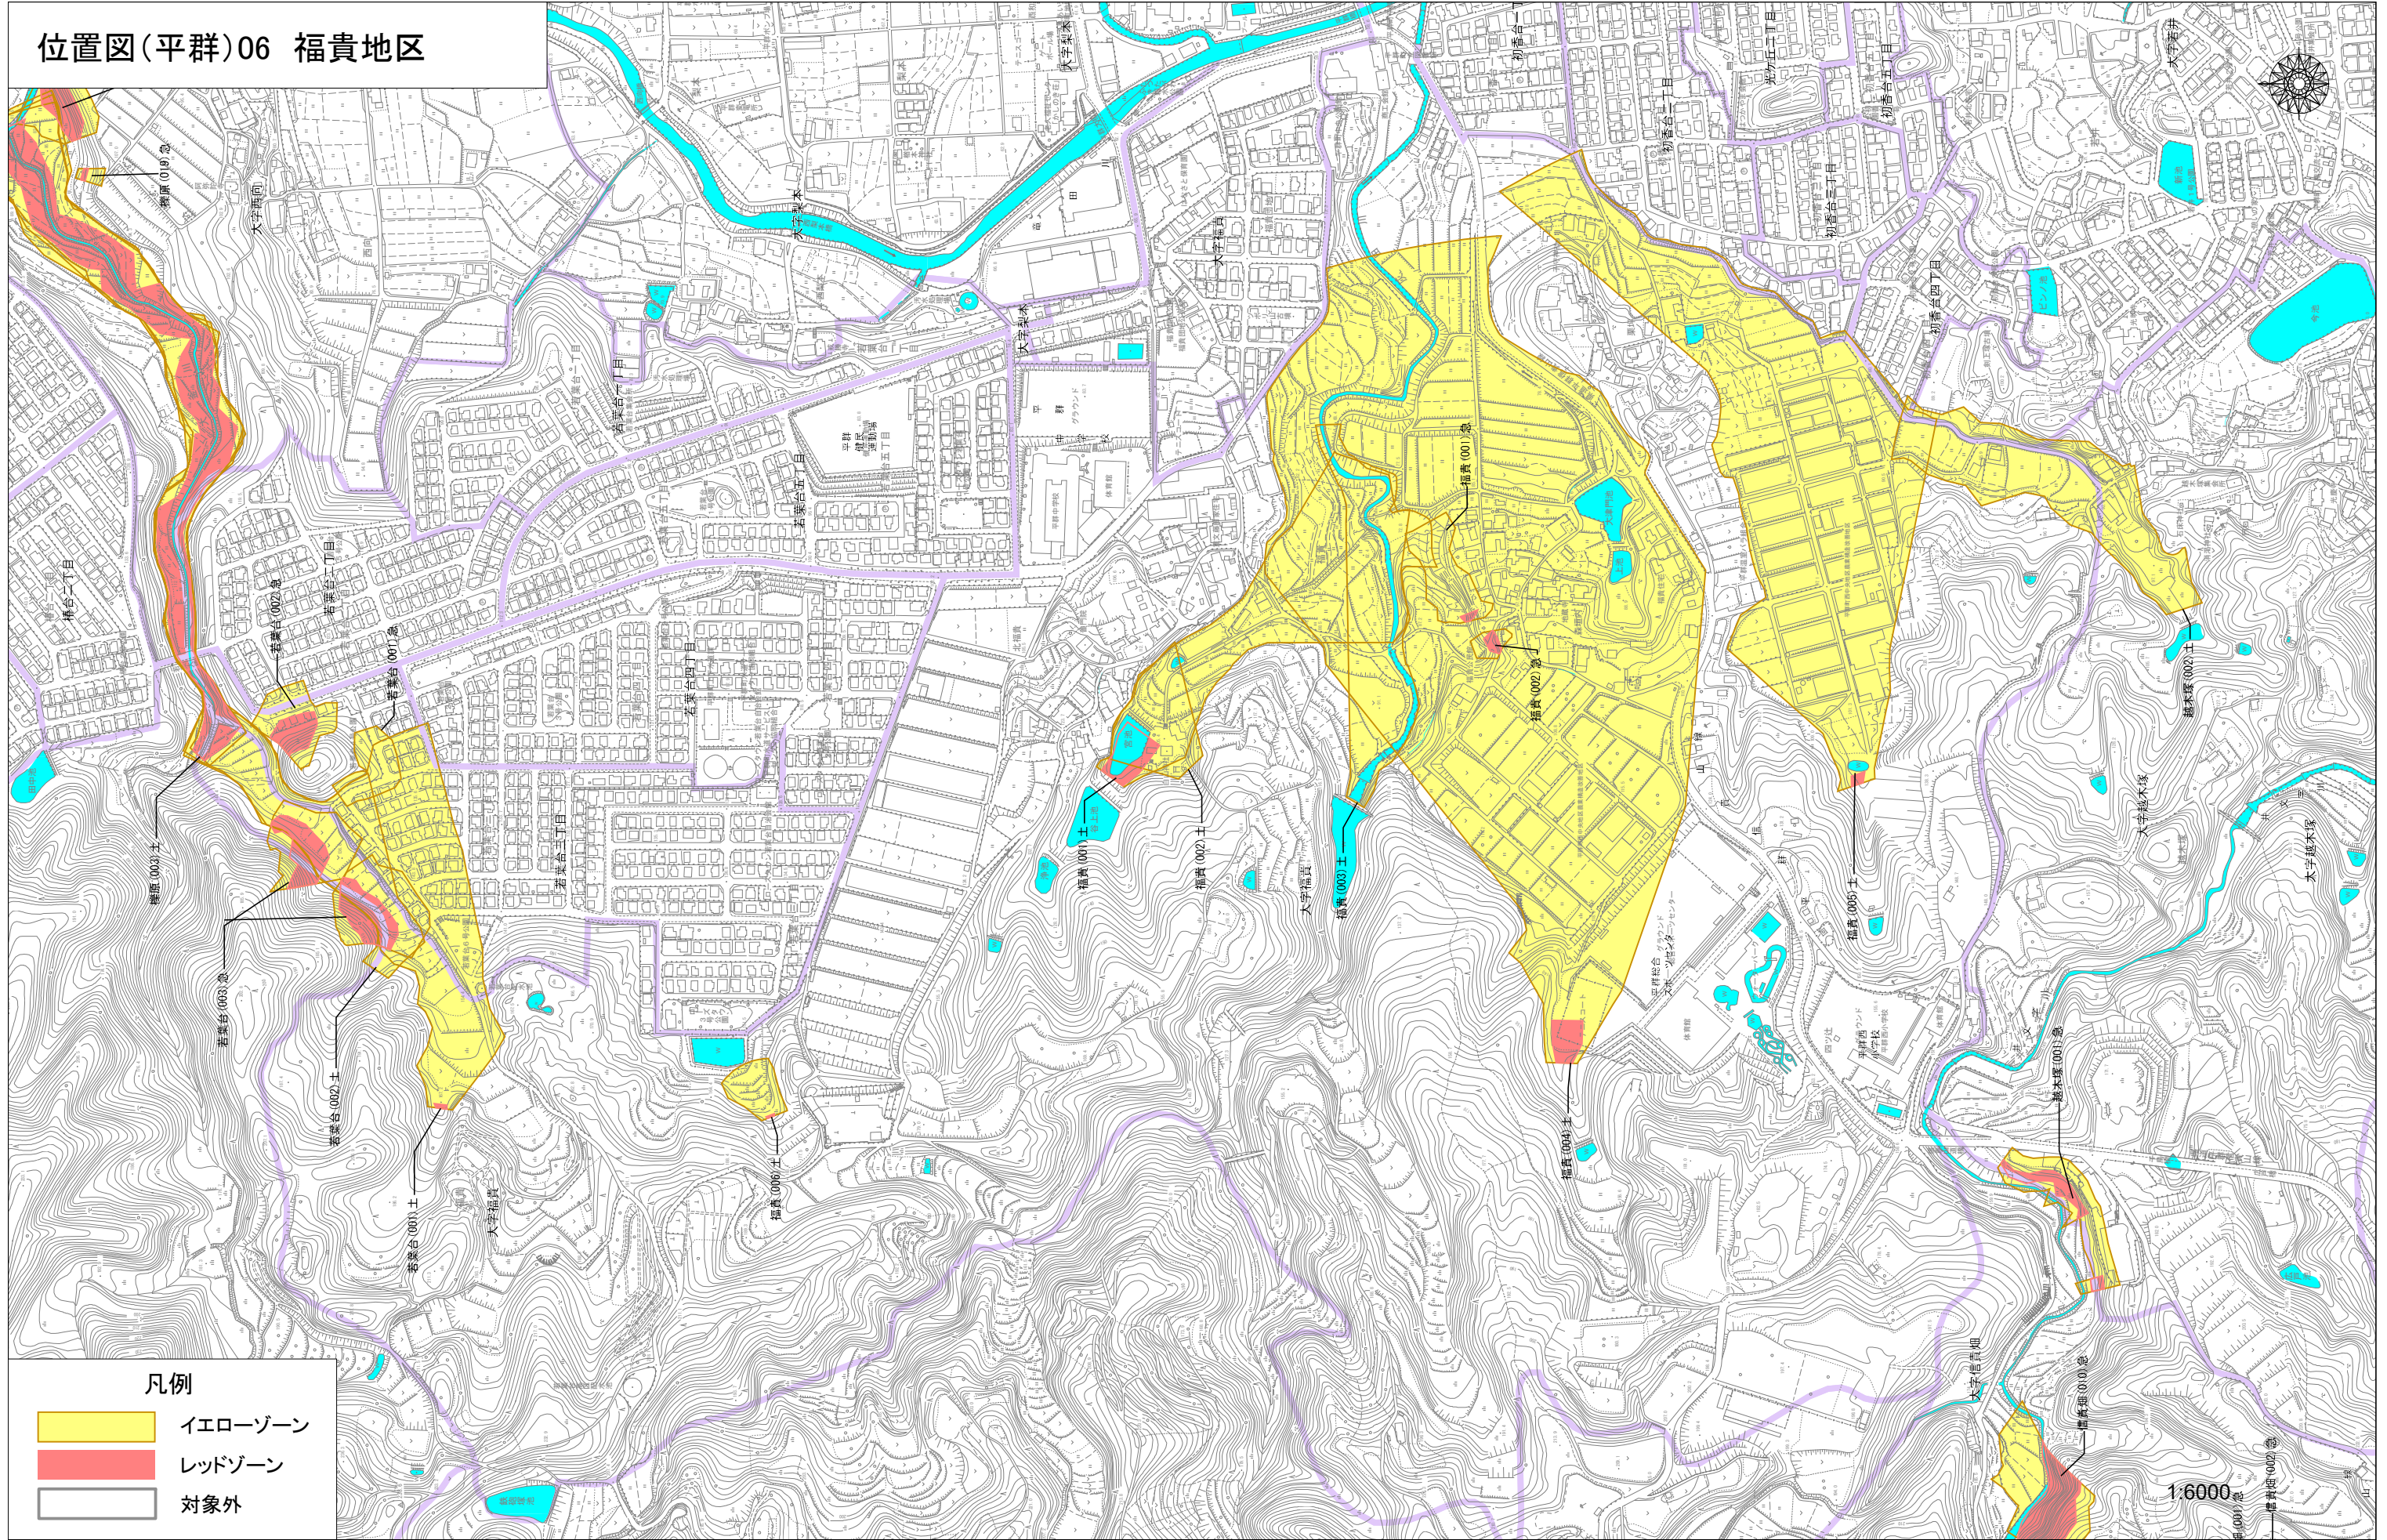

位置図(平群)06 福貴地区

凡例

- イエローゾーン
- レッドゾーン
- 対象外

1:6000