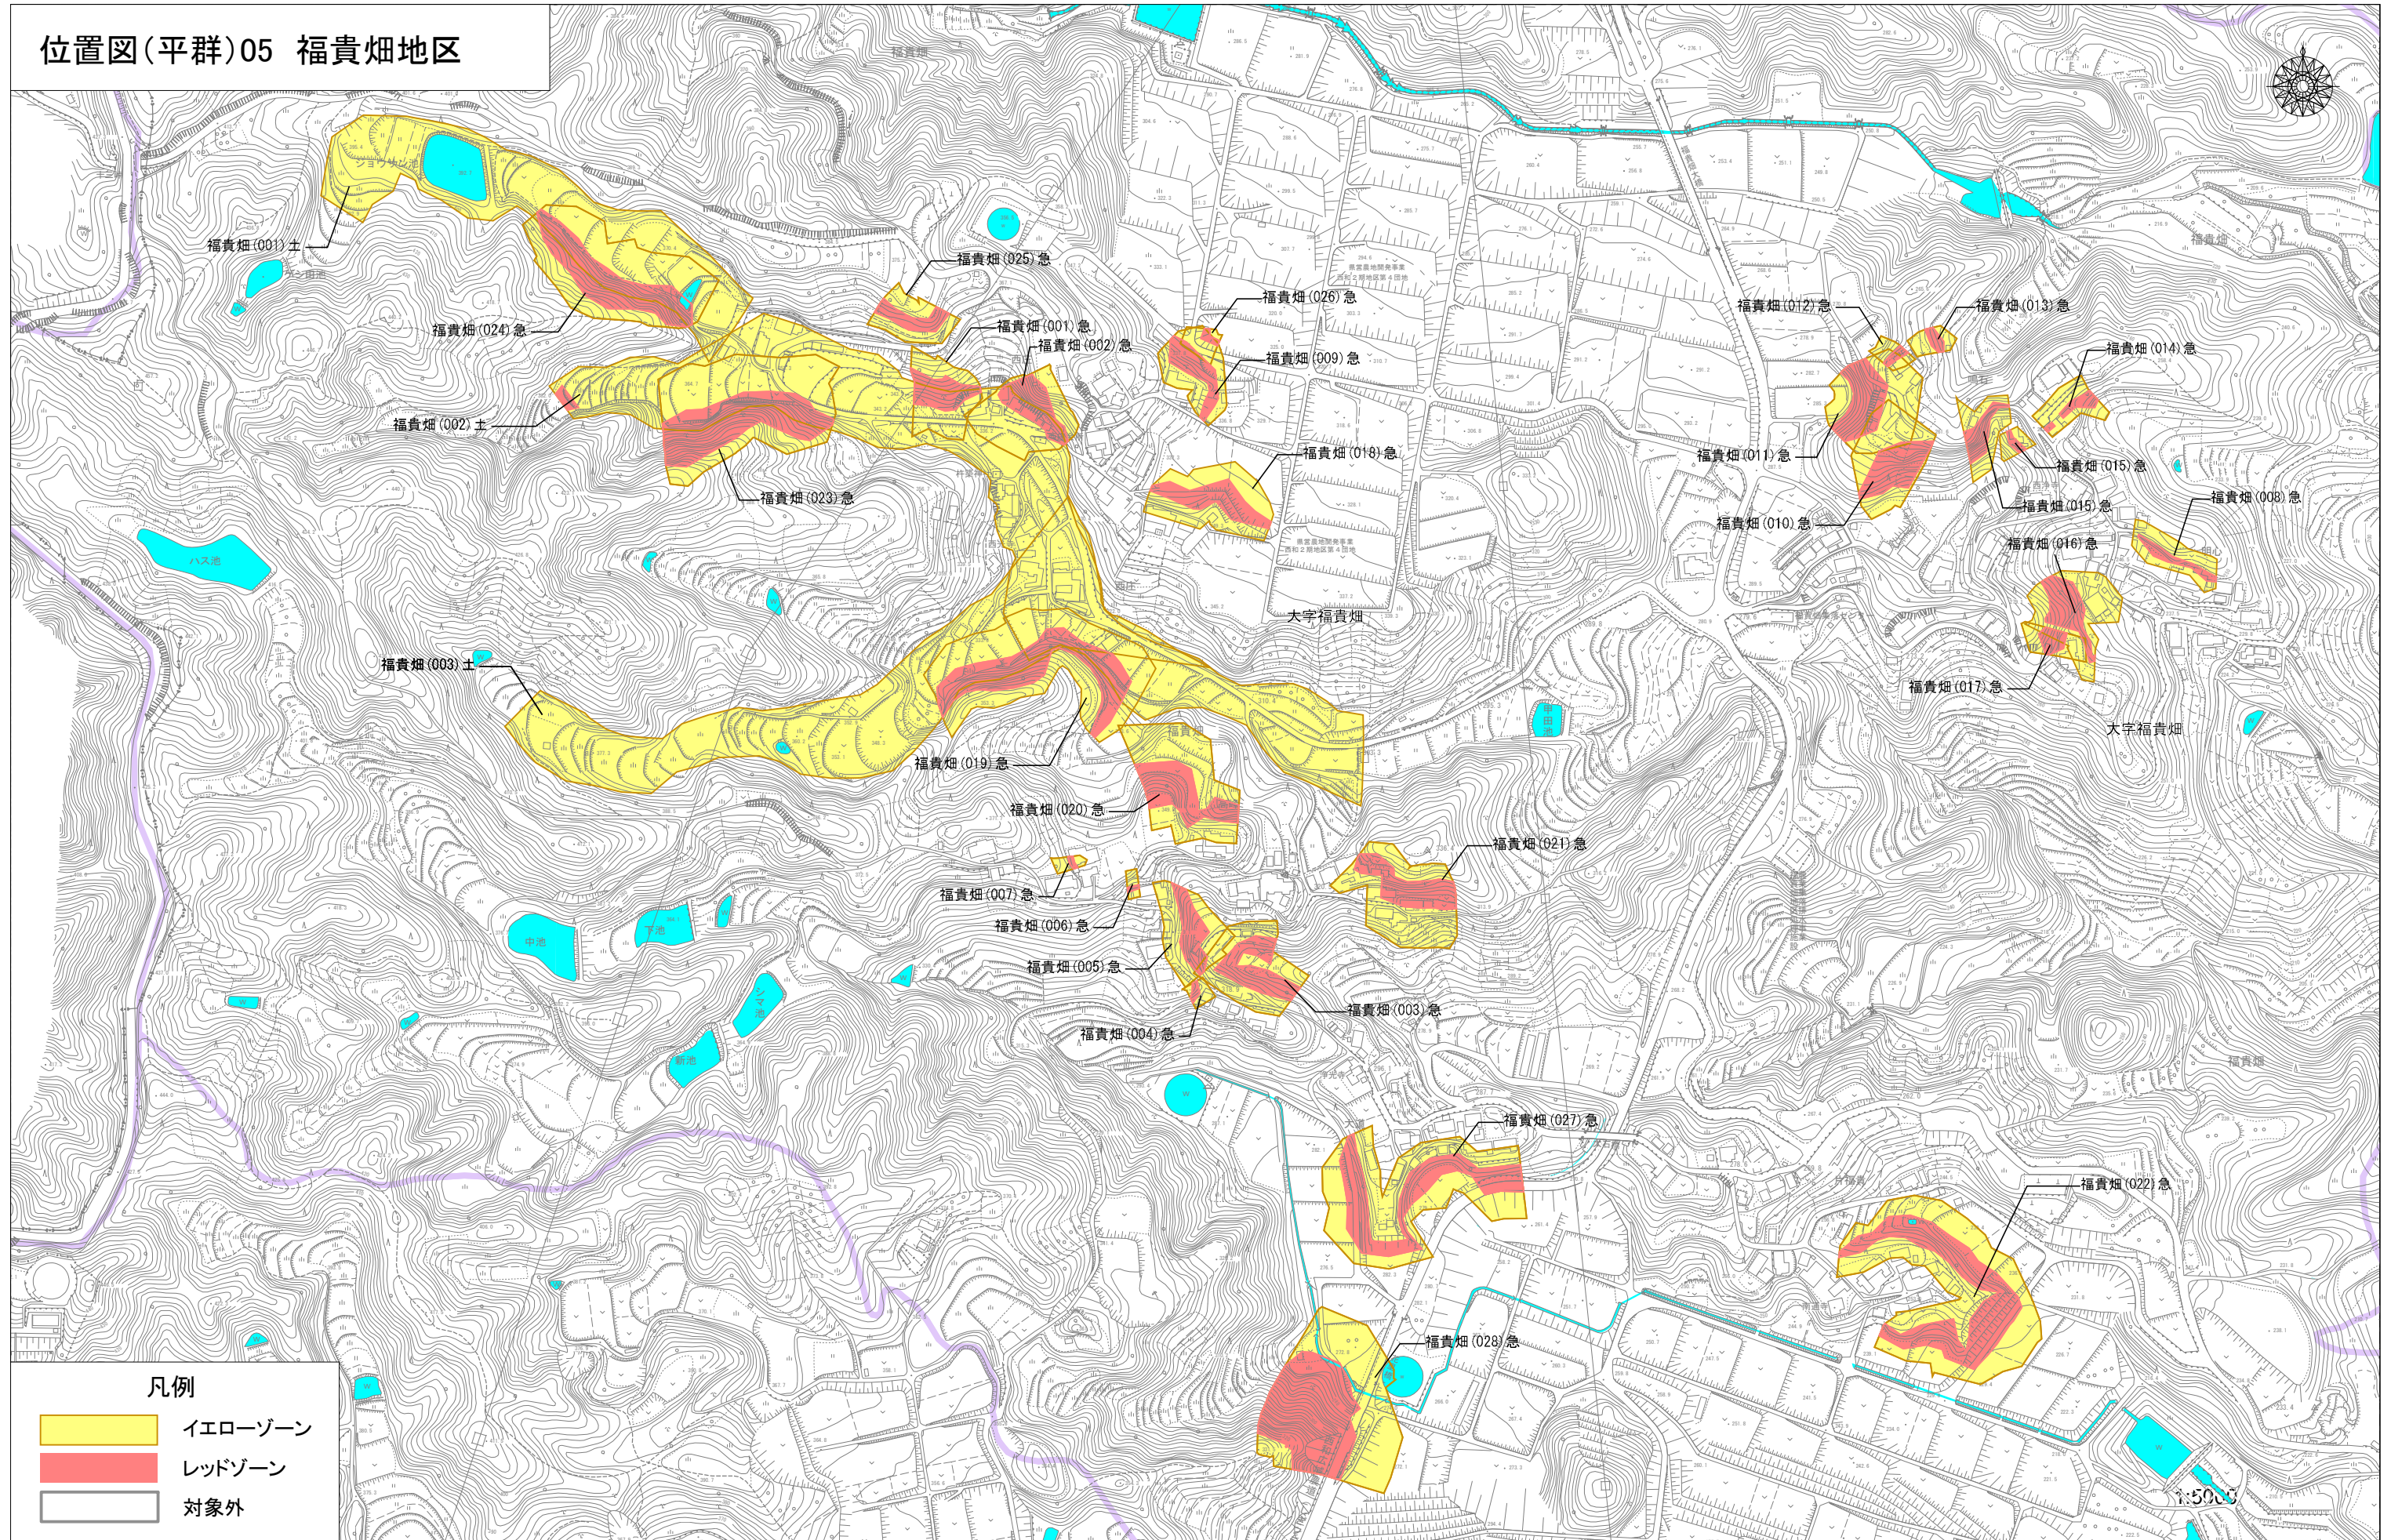

# 位置図(平群)05 福貴畑地区

## 凡例

- イエローゾーン
- レッドゾーン
- 対象外

1:5000