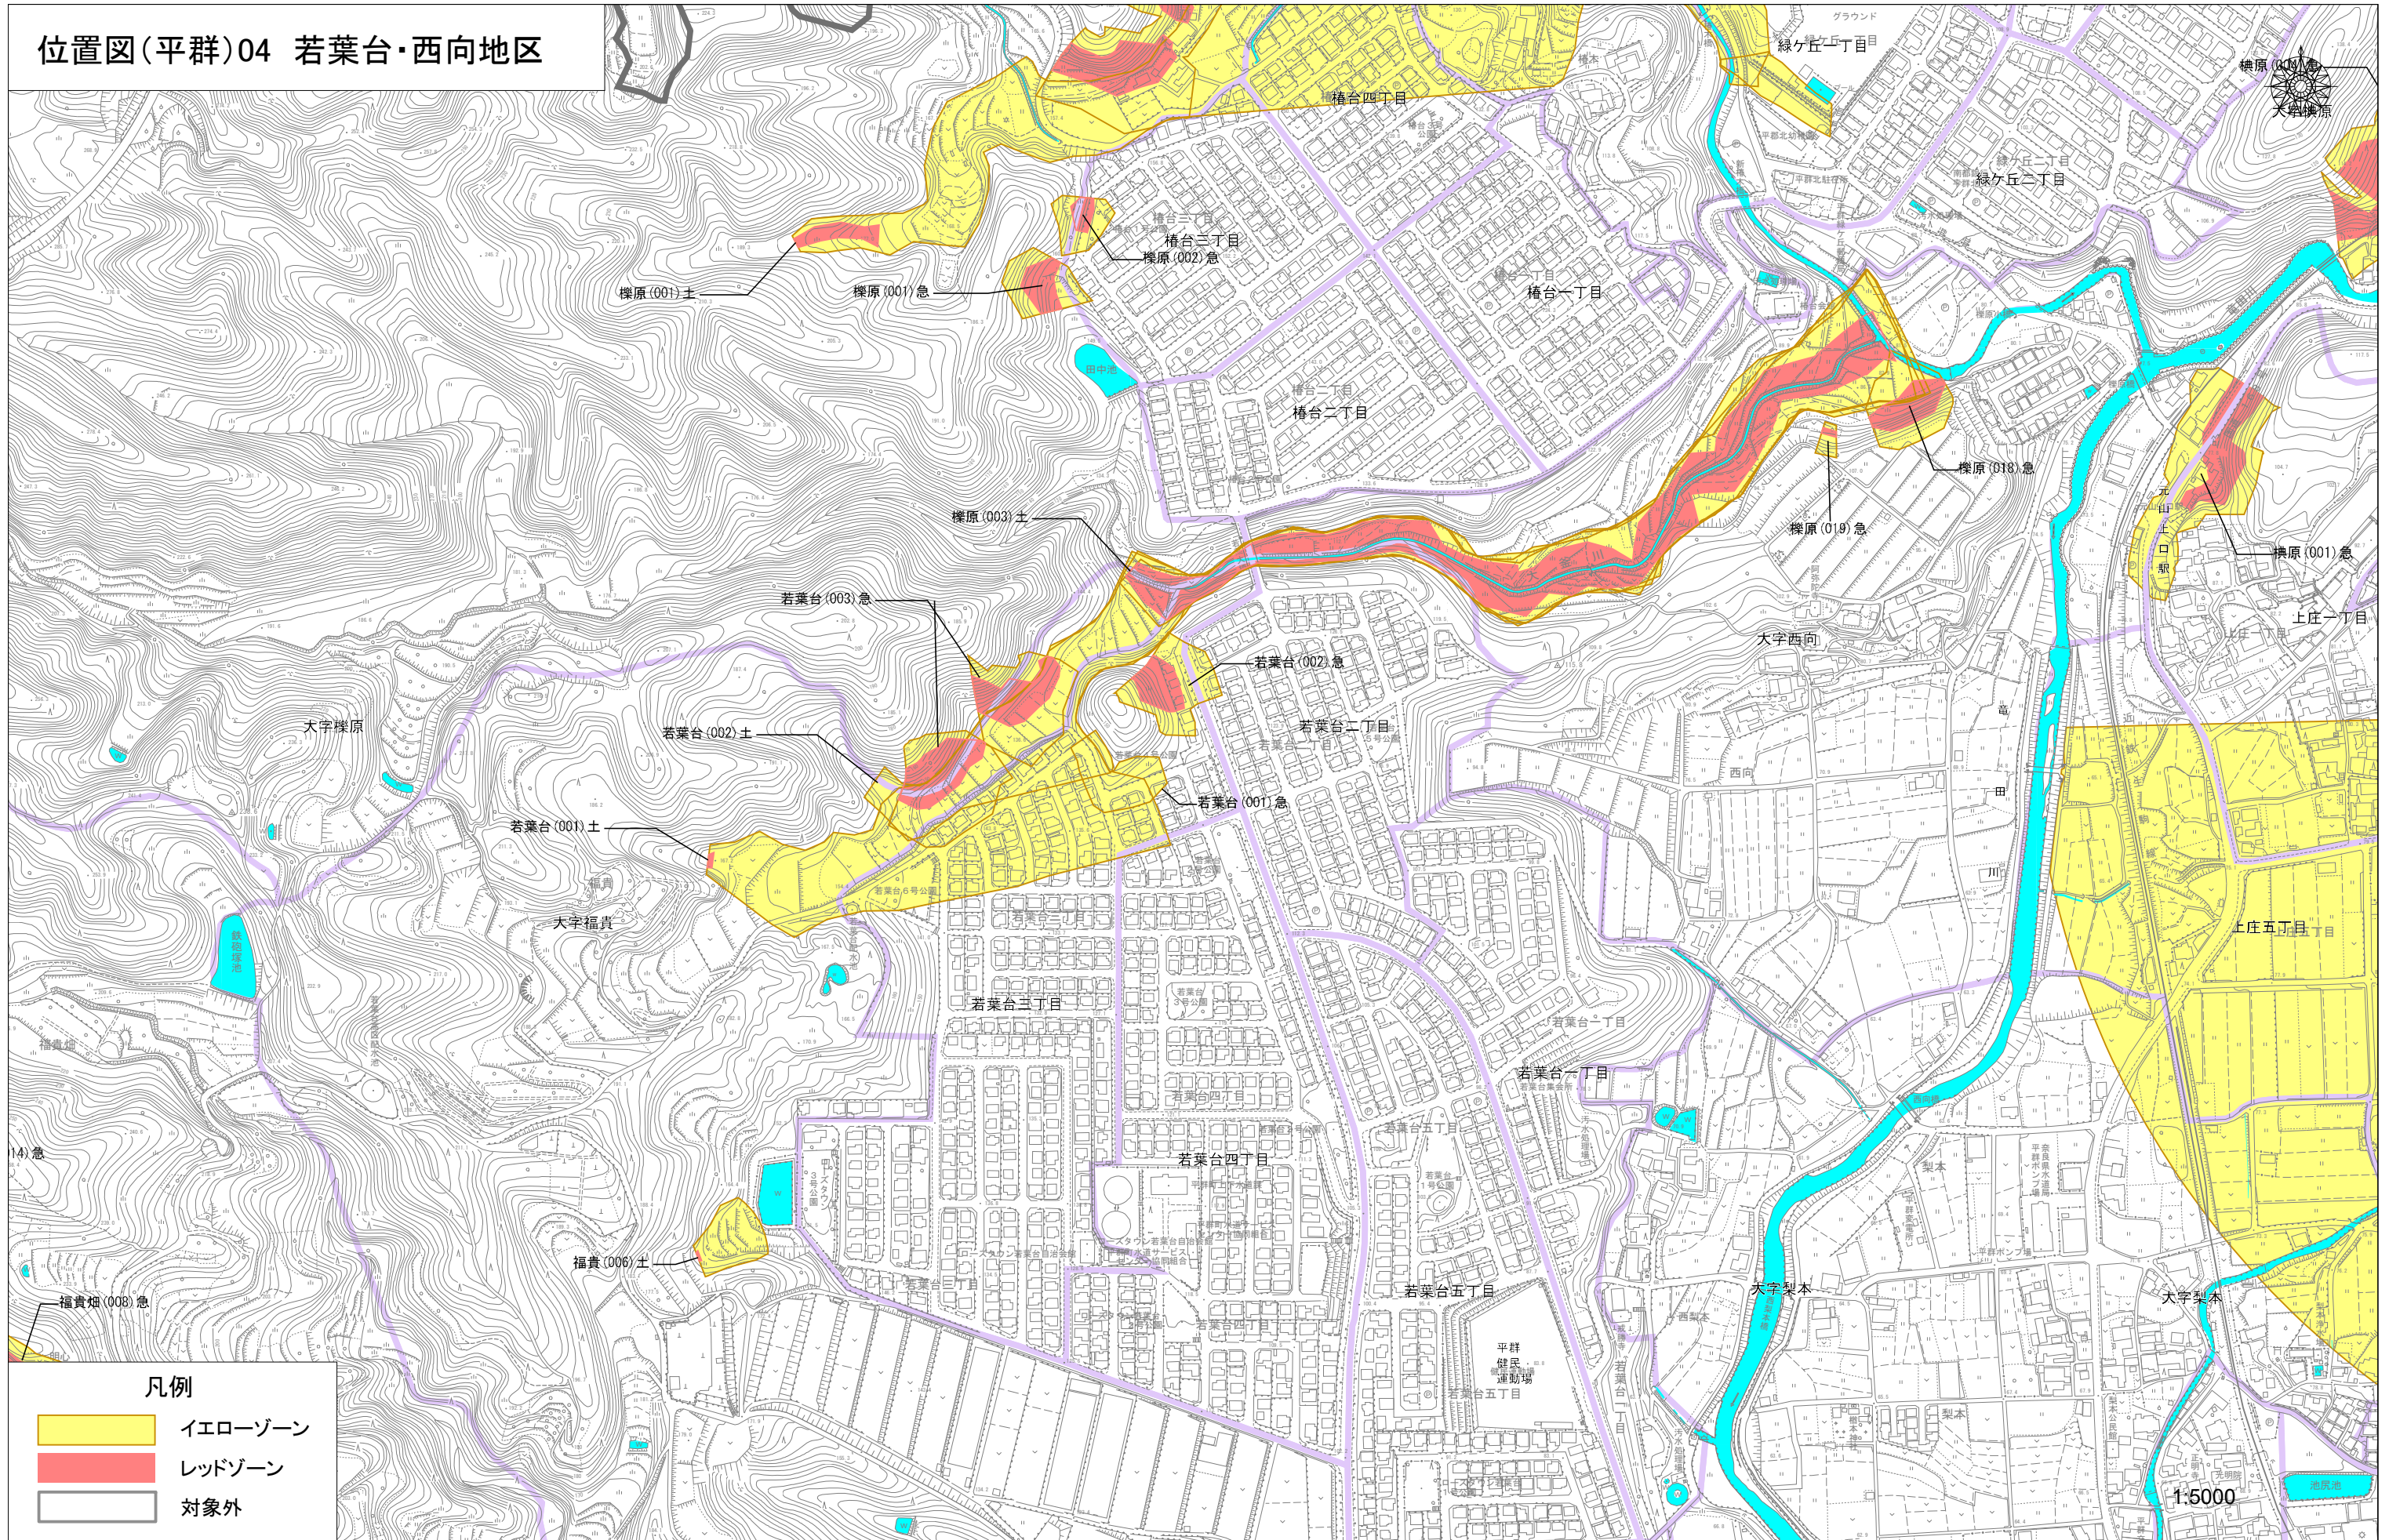

位置図(平群)04 若葉台・西向地区

凡例

- イエローゾーン
- レッドゾーン
- 対象外

1:5000