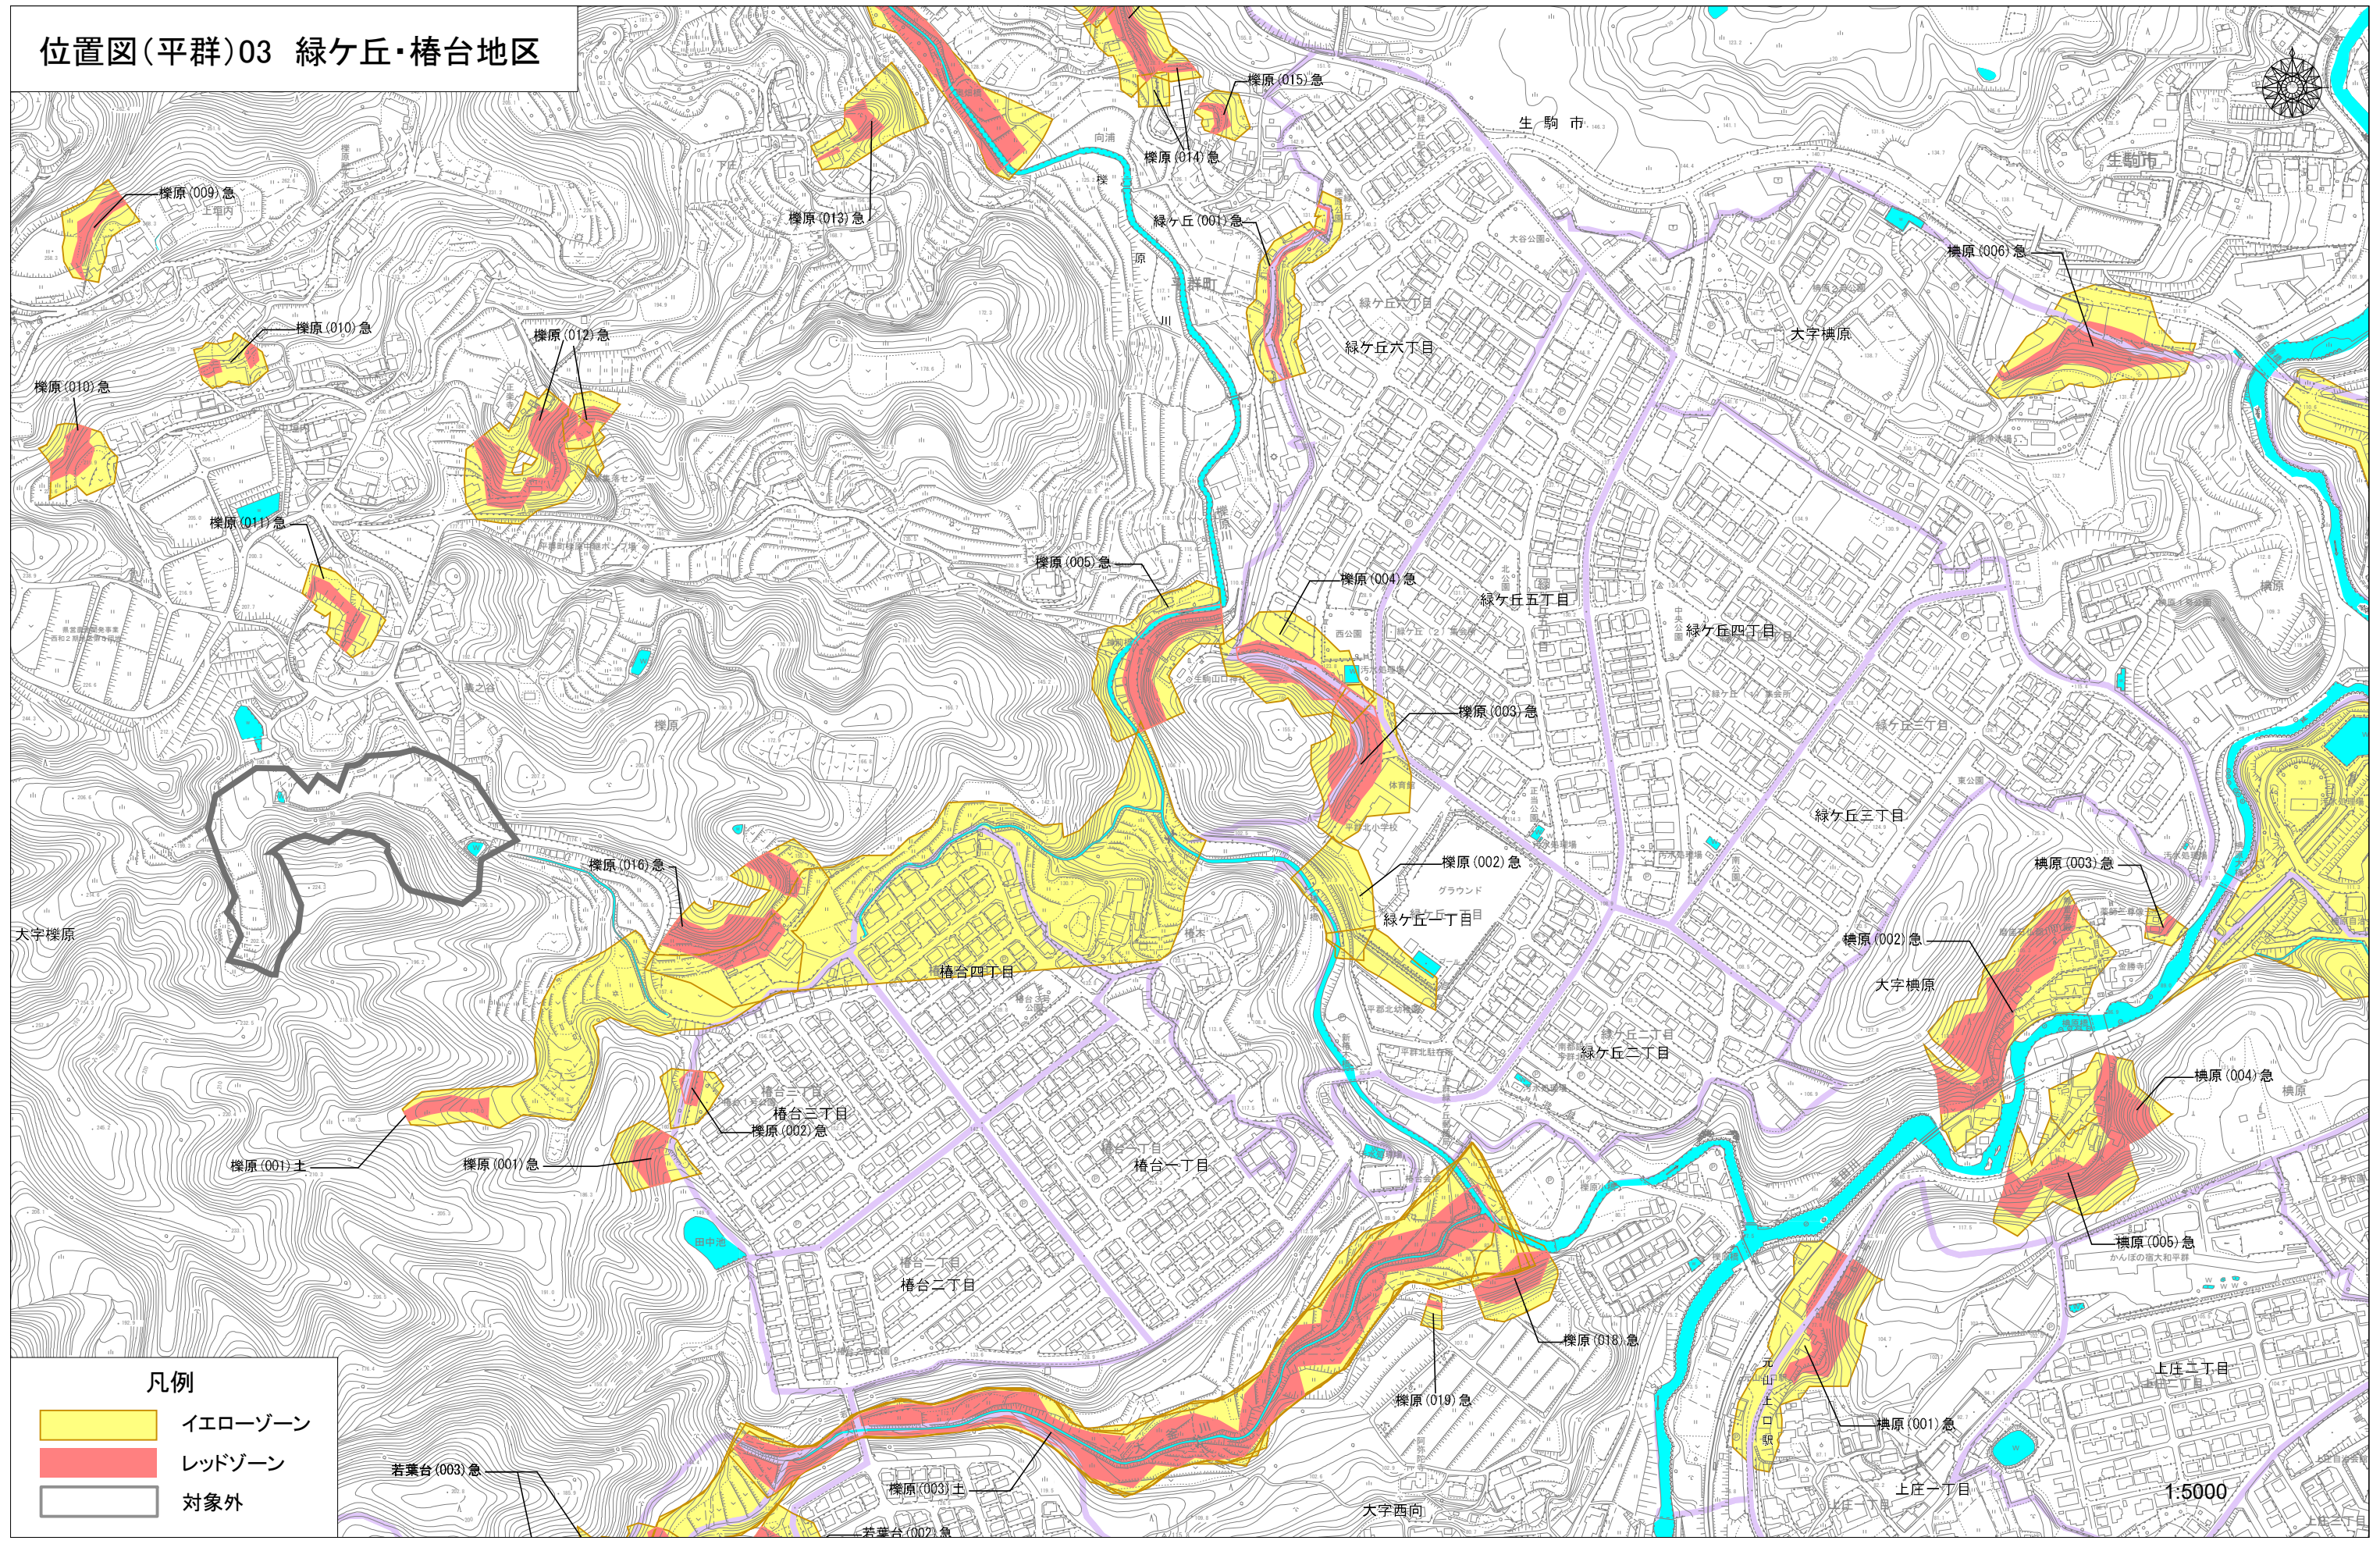

位置図(平群)03 緑ヶ丘・椿台地区

凡例

- イエローゾーン
- レッドゾーン
- 対象外

1:5000