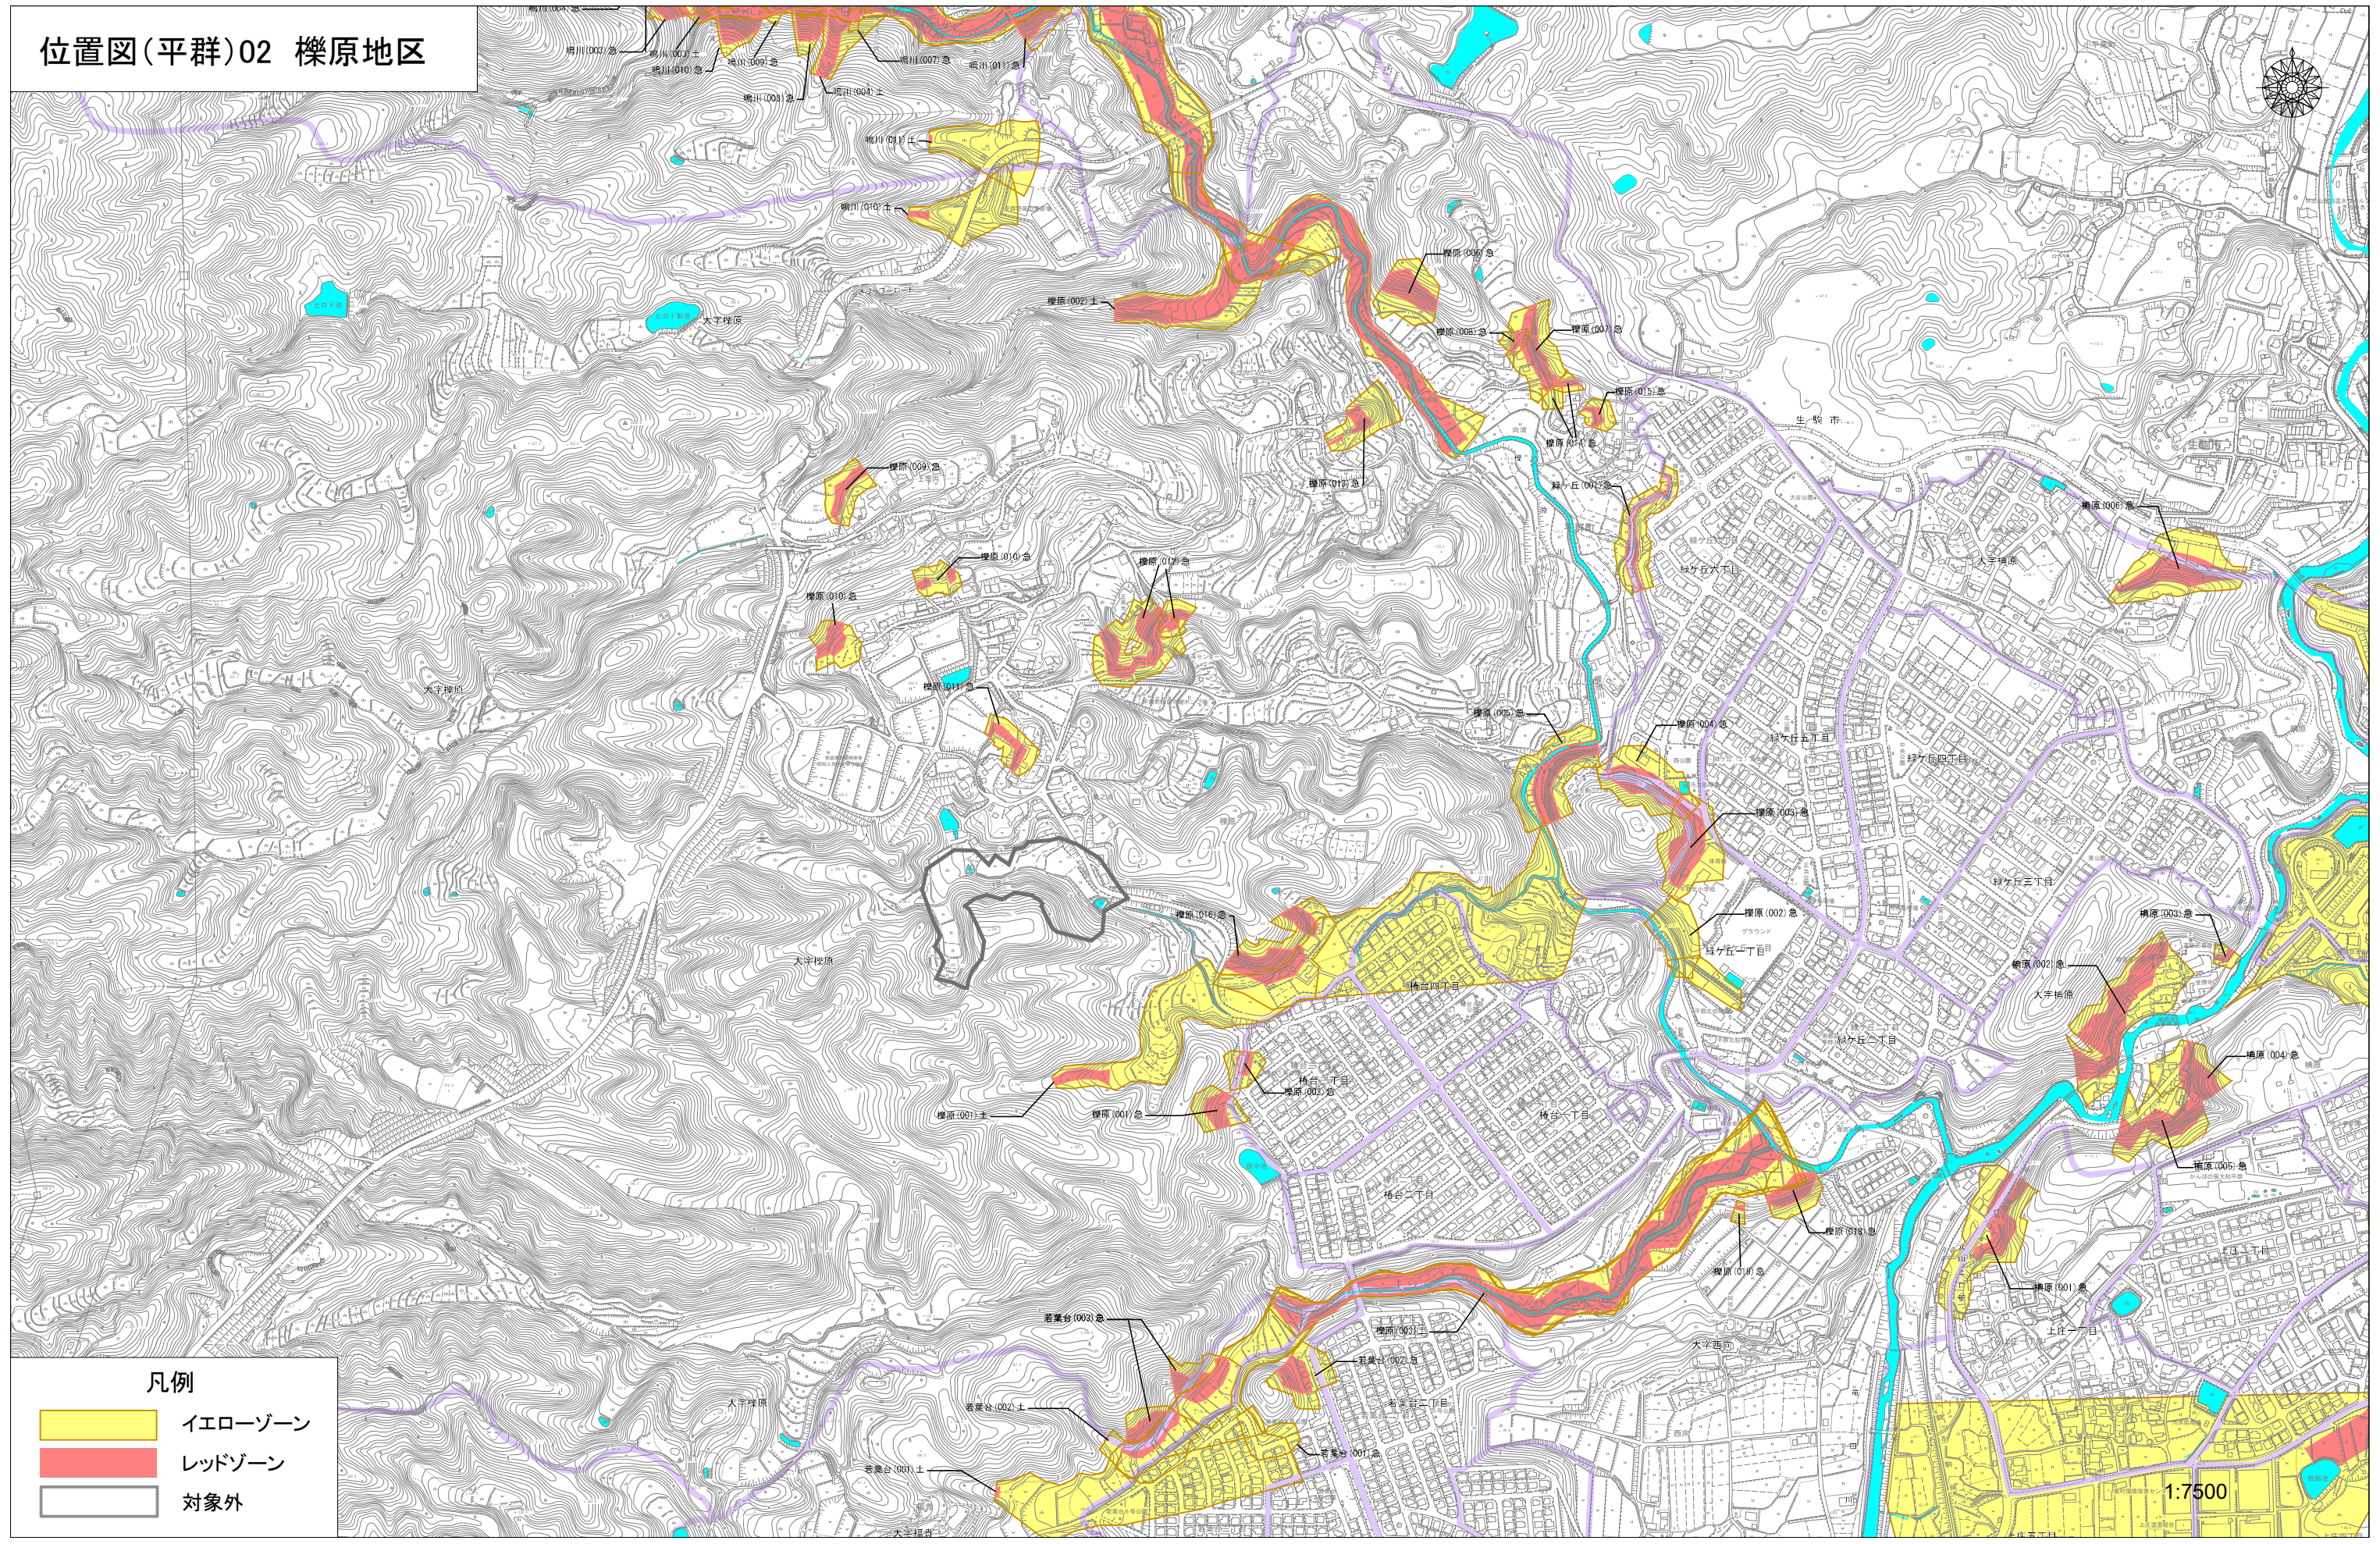

# 位置図(平群)02 櫛原地区

## 凡例

-  イエローゾーン
-  レッドゾーン
-  対象外

1:7500