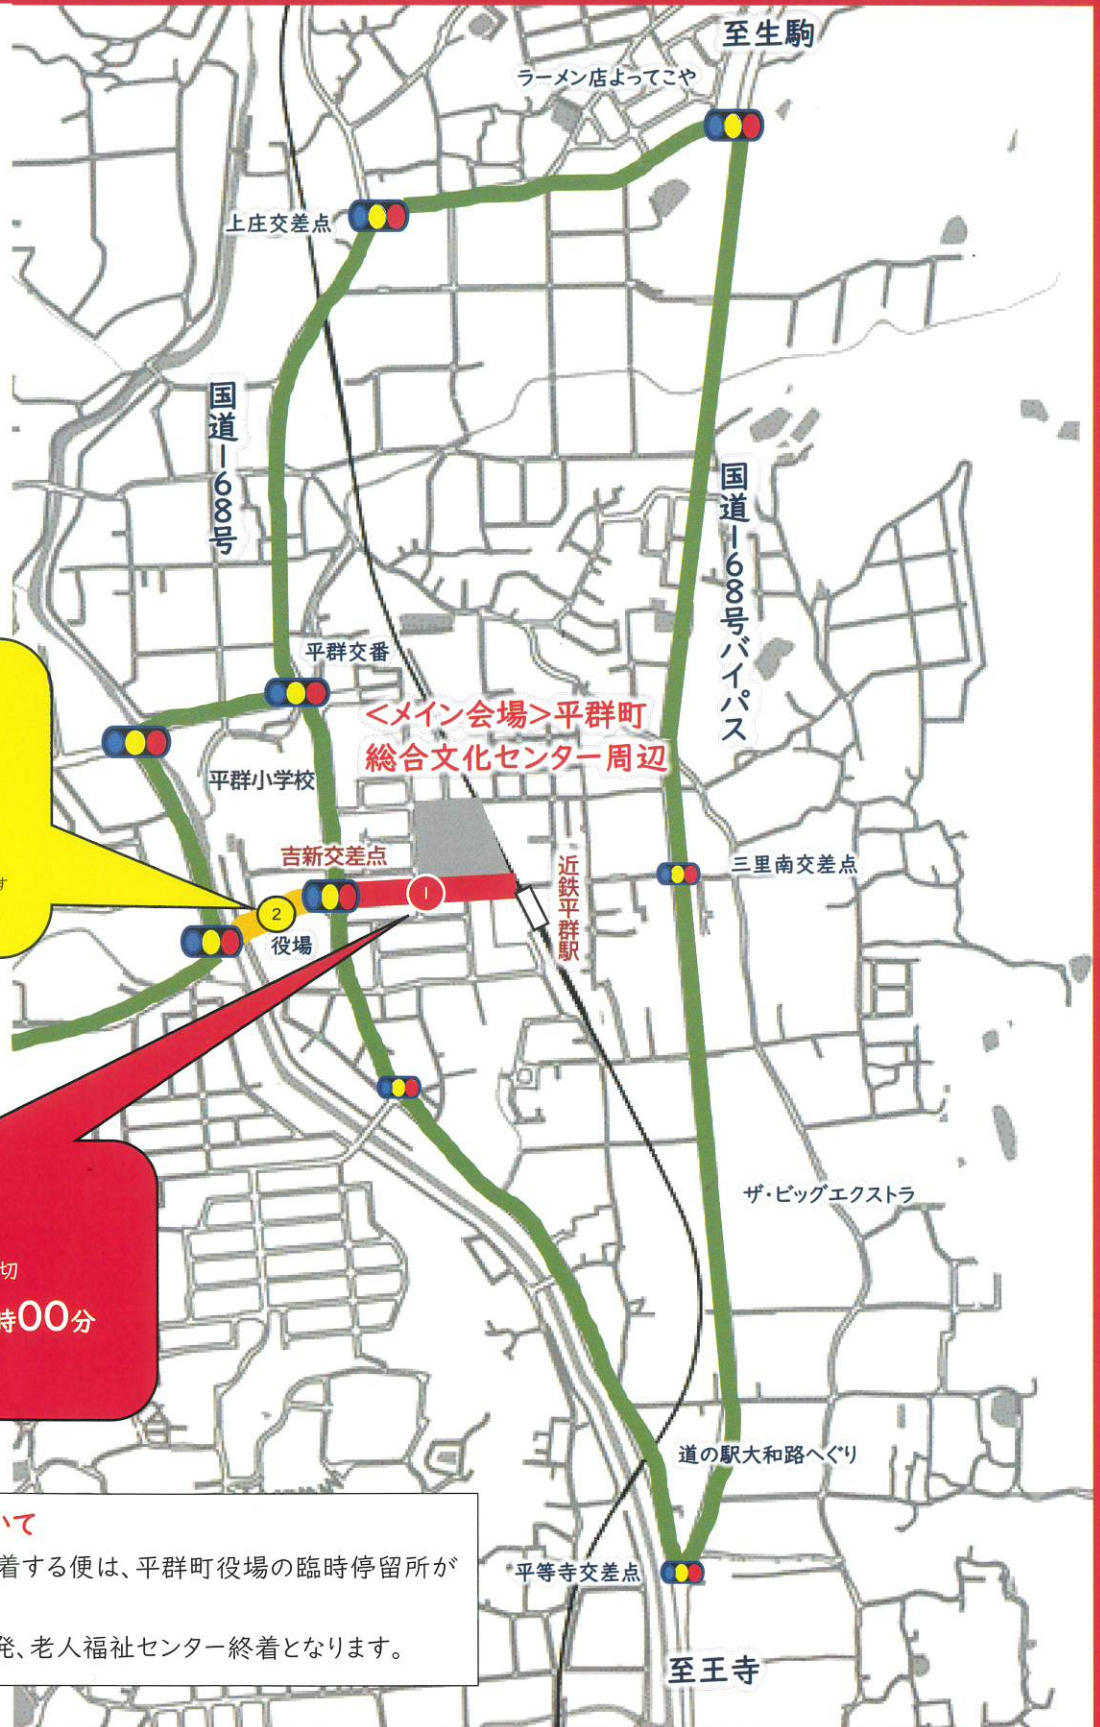

第13回へぐり時代祭り(時代行列)に伴う

交通規制のお知らせ 令和6年4月29日

規制対象

自動車、二輪車
※祭り関係車両をのぞく

凡例

- 車両通行禁止区間
- 迂回路

注意事項

雨天の場合、第13回へぐり時代祭りは中止となりますので交通規制は実施しません。

規制区間②

平群橋西側交差点～吉新交差点

午前11時00分

～午前11時45分

※行列の進行具合によって規制解除時間は前後する可能性があります。

規制区間①

吉新交差点～近鉄平群駅北側踏切

午前8時00分～午後5時00分

NCバスの運行の変更について

8時台～16時台に平群駅を発着する便は、平群町役場の臨時停留所が始発・終着となります。

11時台は、はなさとこども園始発、老人福祉センター終着となります。

へぐり時代祭り実行委員会・平群町・西和警察署

お問合せ:へぐり時代祭り実行委員会事務局(平群町役場 観光産業課) TEL:0745-45-1017