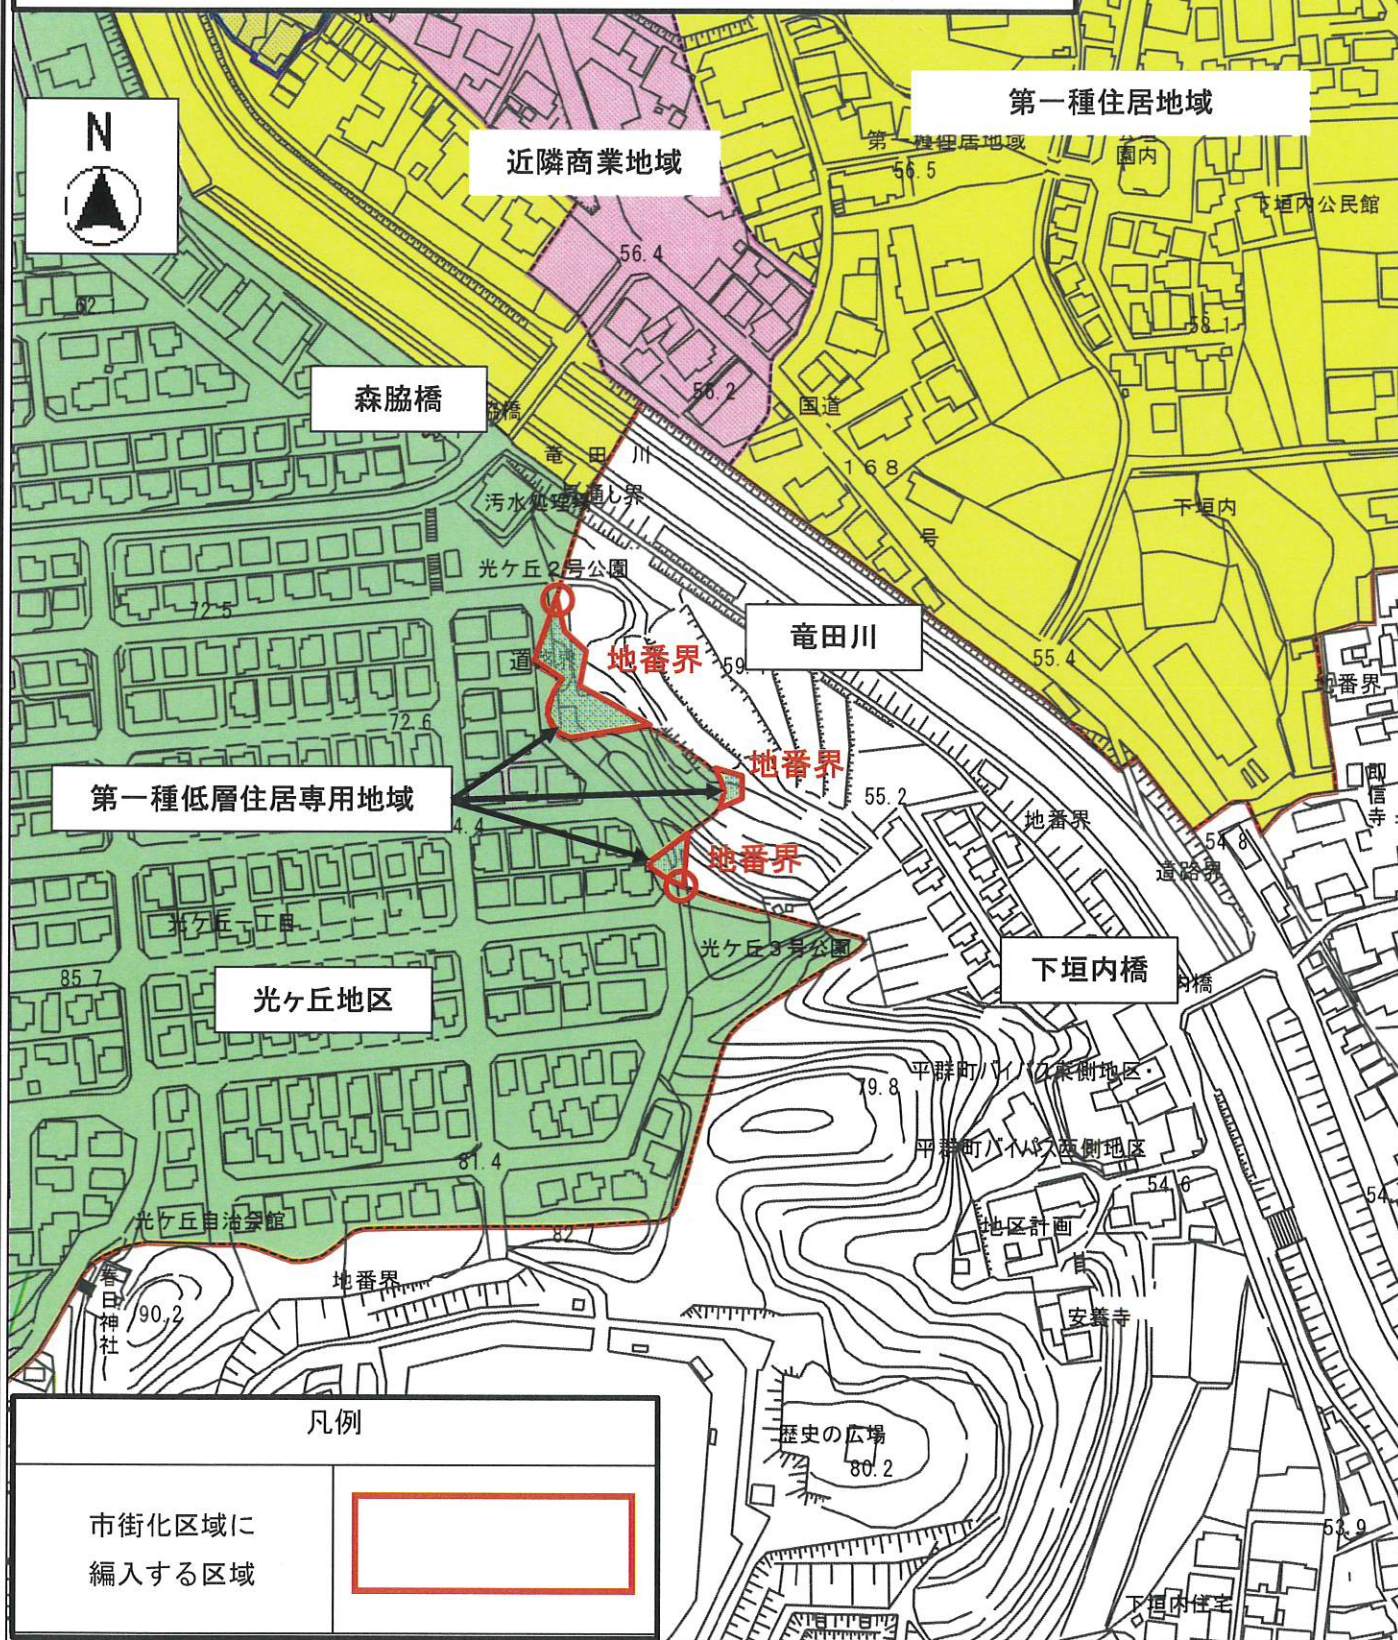

# 市街化区域へ編入(光ヶ丘地区)

地区名：光ヶ丘地区

面積：0.08ha

市街化調整区域 → 市街化区域  
(第一種低層住居専用地域)

**変更後**

**変更前**