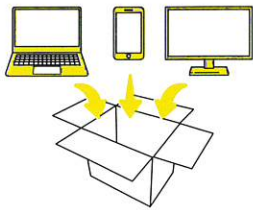

宅配便がご自宅まで回収!

年中無休、最短翌日回収!

パソコンが入ると**無料!**

違法回収業者は、
利用しないでください。

※無料の対象はパソコン本体を含む回収1回につき宅配便回収料金となります。

町の拠点回収

回収ボックスへの 持ち込み

町では役場及び関連施設8カ所に回収ボックスを設置して、携帯電話・ゲーム機等、投入口に入る使用済小型家電を回収しています。

回収品目など詳しくは、町のホームページからご確認ください。

▼町の回収方法 「町のホームページ内の検索窓から」

[小型家電リサイクル](#)

[サイト内](#) [検索](#)

宅配便での回収だから便利です!

▶ **ご利用方法** 簡単3ステップ! 自宅で待つだけ! 最短翌日に回収!

1 お申し込み

インターネットからお申し込み

2 回収物を詰める

段ボール箱等に詰めるだけでOK!

3 佐川急便が回収

宅配業者が、ご希望日時に回収へお伺いします

お客様の声

使っていないパソコン
やっと捨てることができました!

家で邪魔になっていたパソコン。でも個人情報が入っていたので捨てる方法が分からなくて困っていました。だから国が認定の安心できる会社に任せることができて本当に良かったです。(東京都 50代男性)

重いデスクトップパソコンも宅配便で送るだけなのでとってもラクでした。壊れたモニターも一緒に処分できてお部屋もスッキリしました。(兵庫県 40代女性)