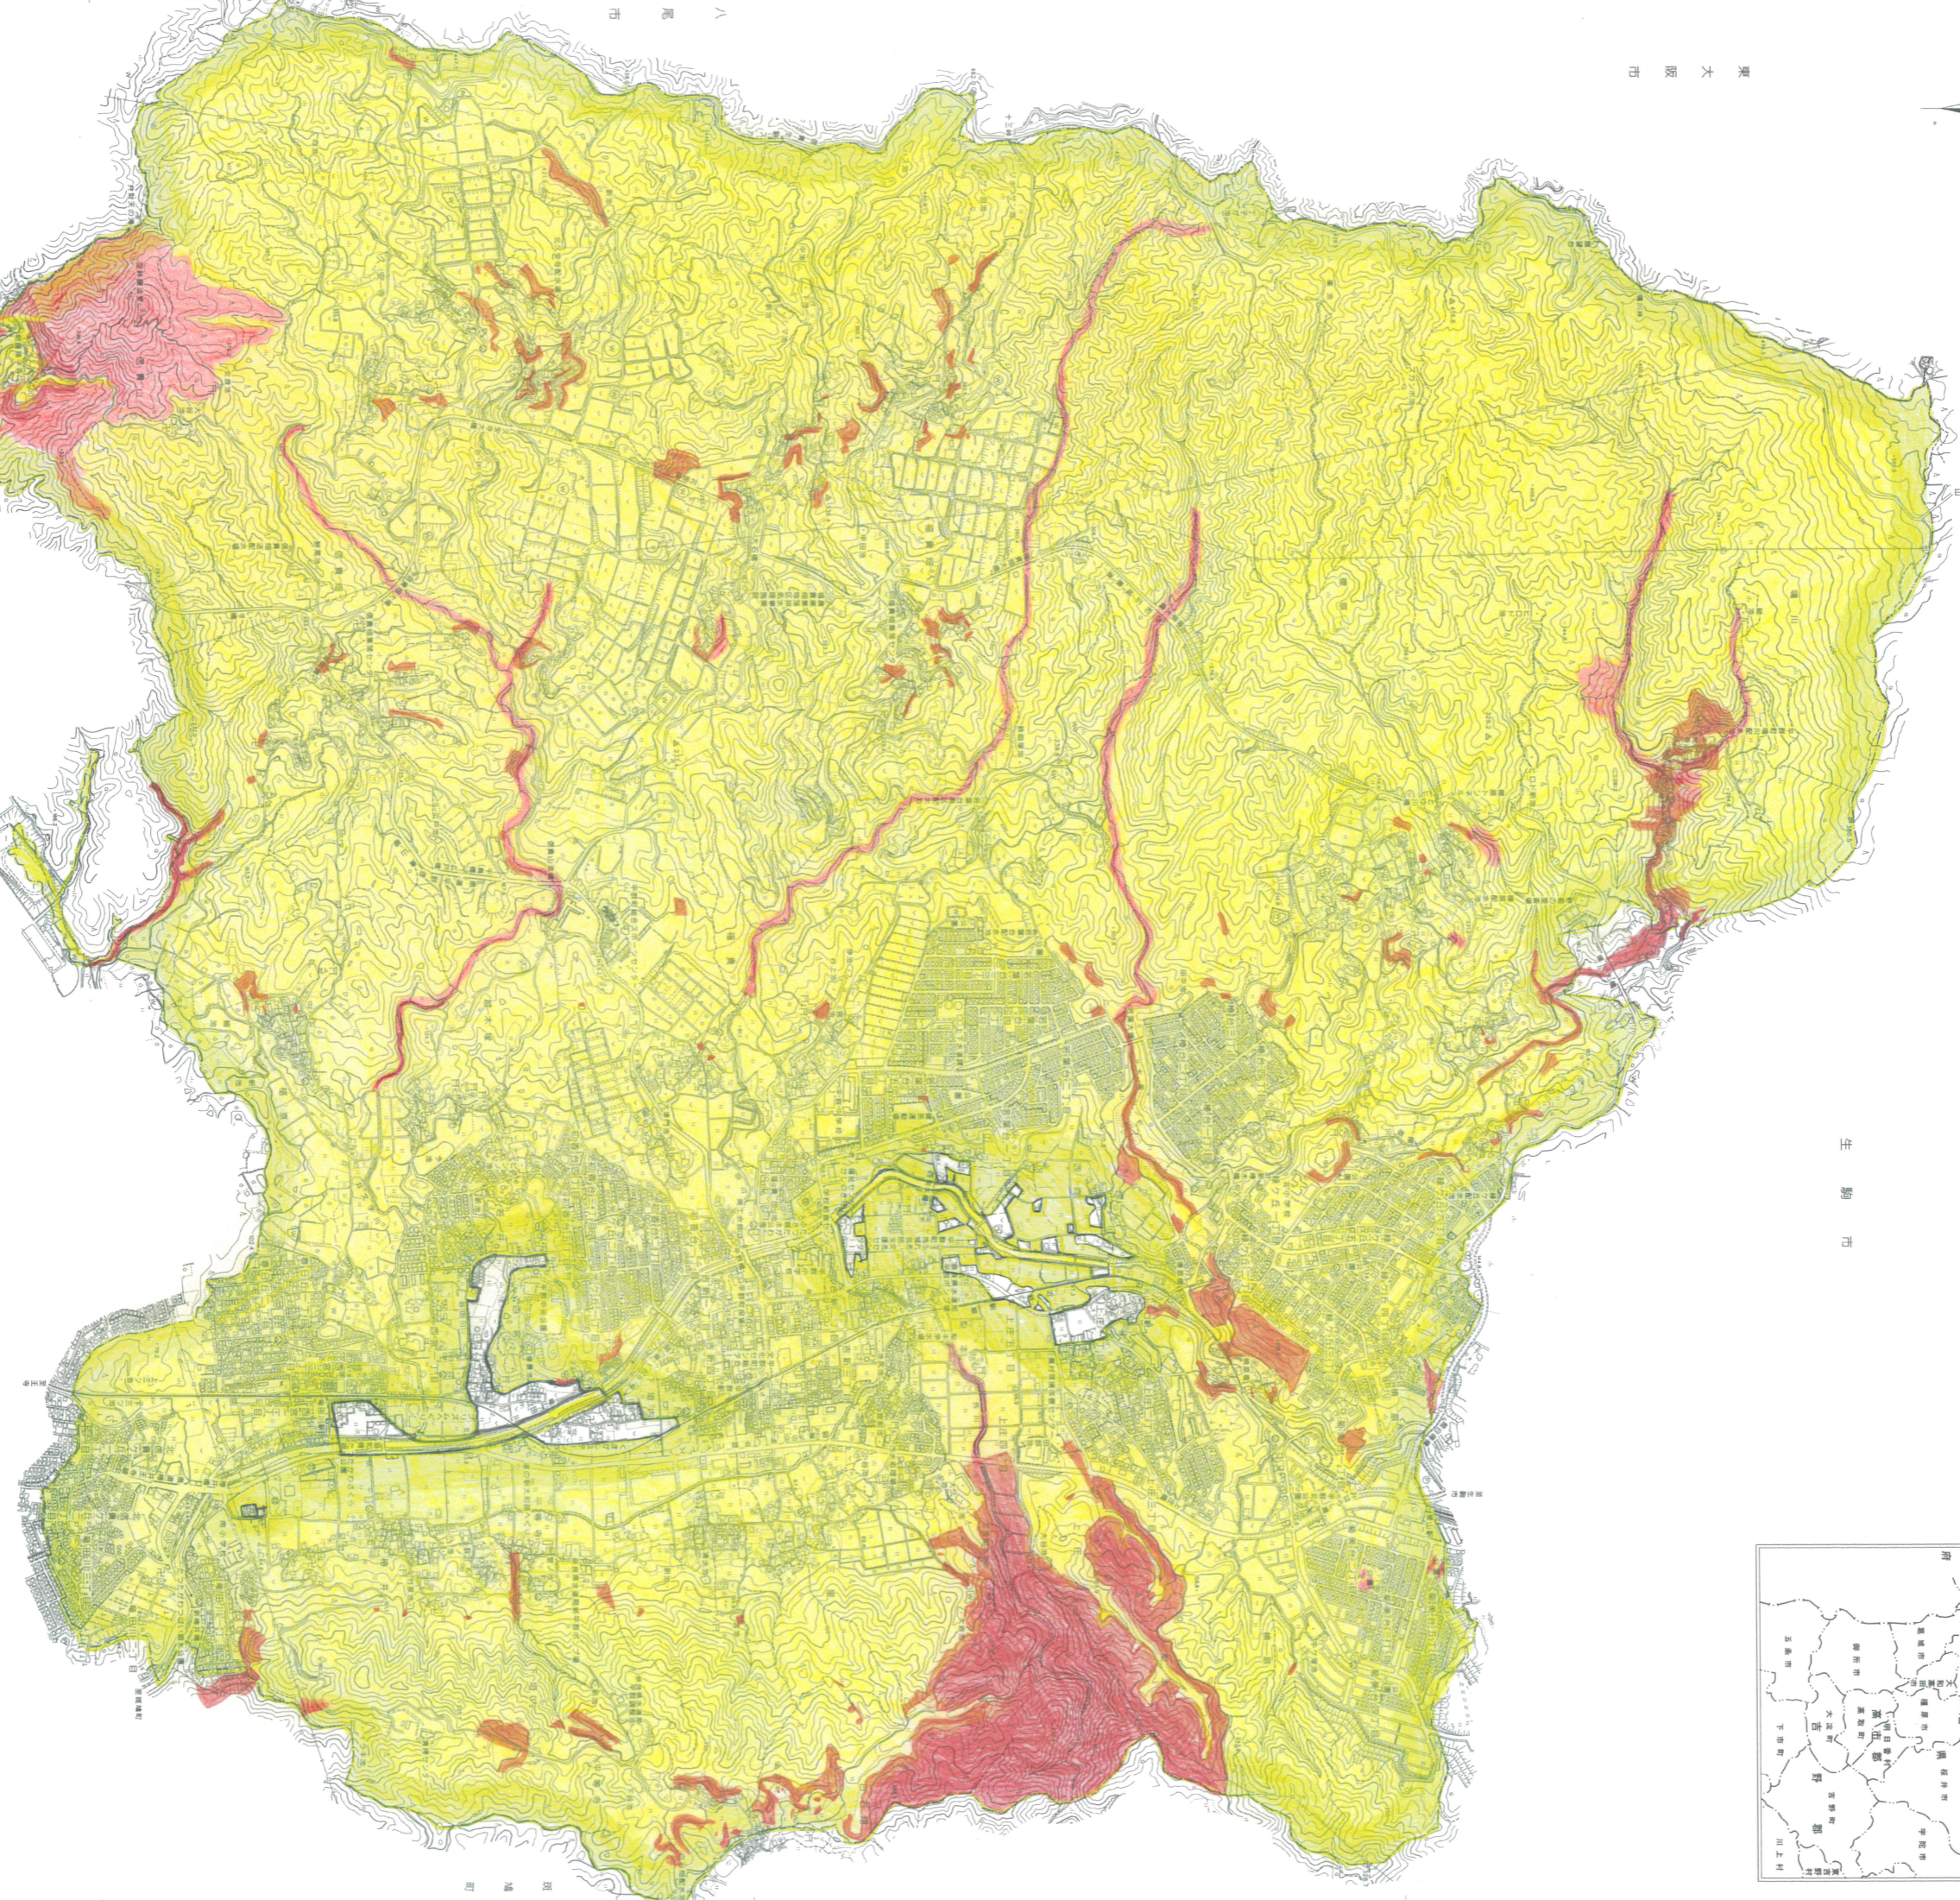

平群町太陽光発電設備の適正な設置及び管理に関する条例

東大坂市

生駒市

八尾市

三郷町

斑鳩町

事業禁止区域

抑制区域