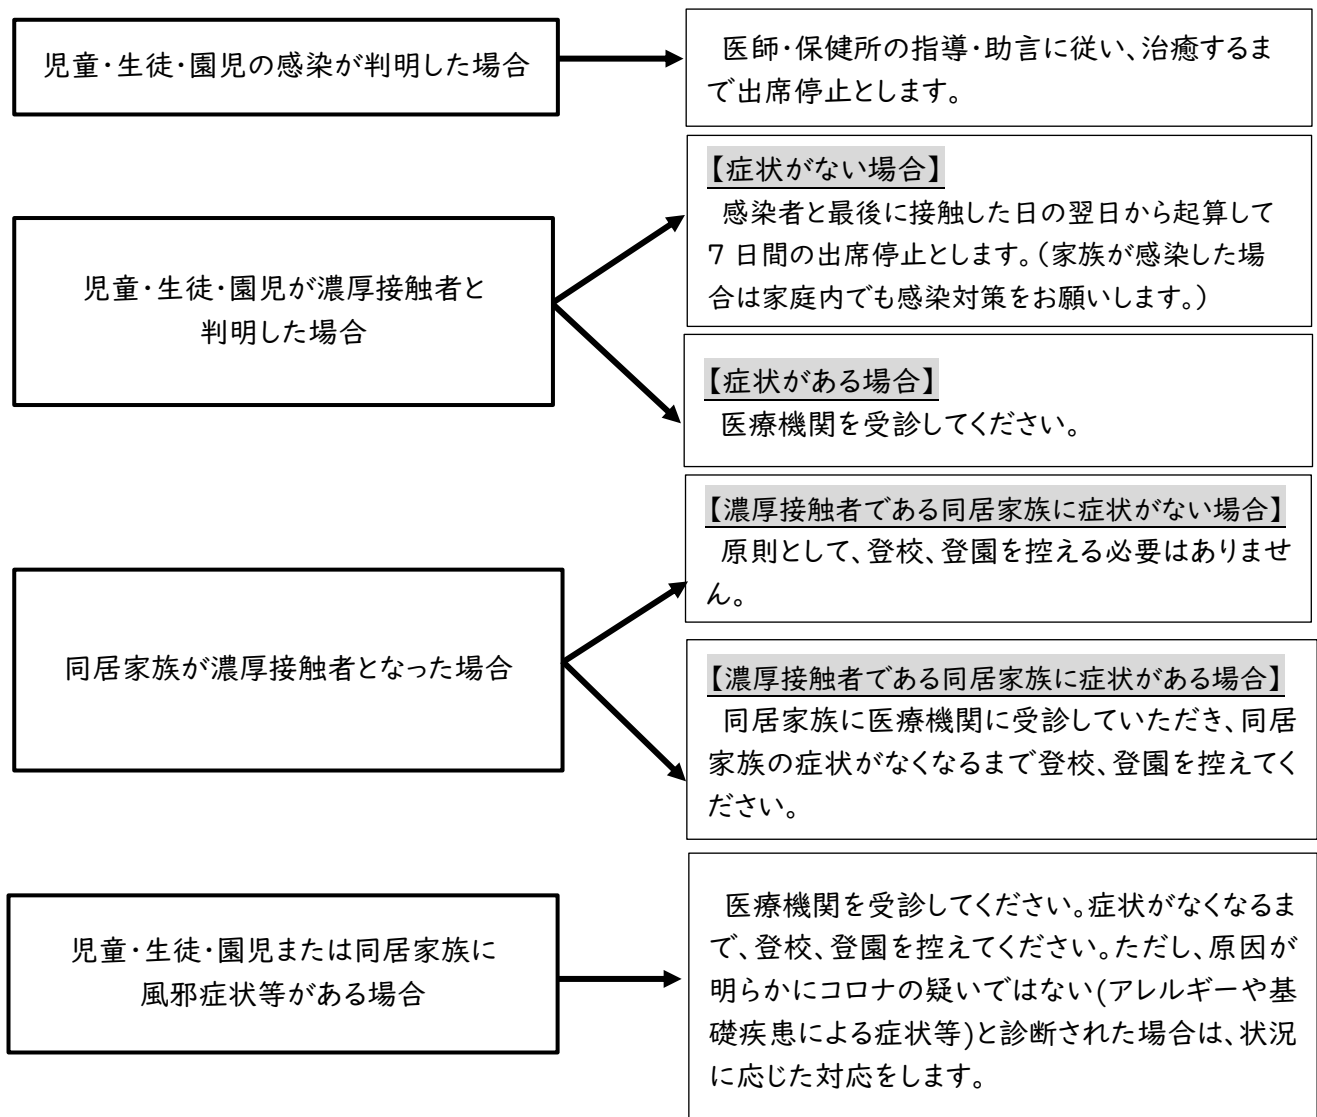

平群町立小・中学校・こども園 保護者の皆様方

平群町教育委員会事務局

小・中学校・こども園における新型コロナウイルス感染症に関する感染拡大防止マニュアル（令和4年2月8日改定）

平素は町教育・保育行政に格別のご理解ご協力頂き誠にありがとうございます。
国、県の「新型コロナウイルス感染症にかかる学校教育活動に関するガイドライン」等が改定されたことを受けて、下記のとおり変更しますので、よろしくお願いいたします。

記

なお、児童、生徒、園児の自宅待機期間におきまして、ご自宅でも感染症対策をしていただき、お子様の健康観察をお願いします。