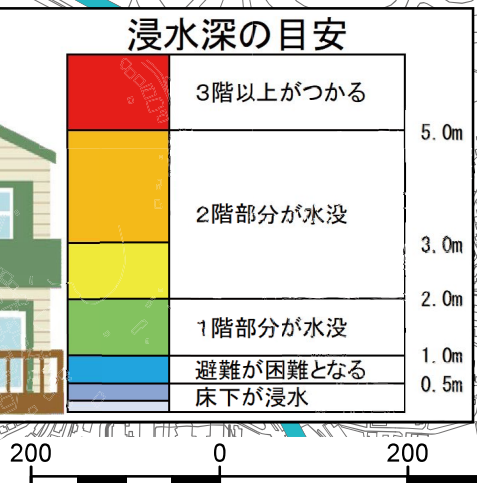

## 安否確認方法

## 情報伝達方法

避難情報は町からの呼びかけのほか、テレビやラジオ、データ放送やインターネットからも配信します。積極的に情報を収集し、早めの避難を心がけましょう。

### 凡例

- 指定避難所及び指定緊急避難場所
- 広域避難地
- 福祉避難所
- 一時集合場所
- 鉄道
- 10分 到達時間
- 避難方向

**竹原池**  
貯水量 1.39 km<sup>3</sup>

15分