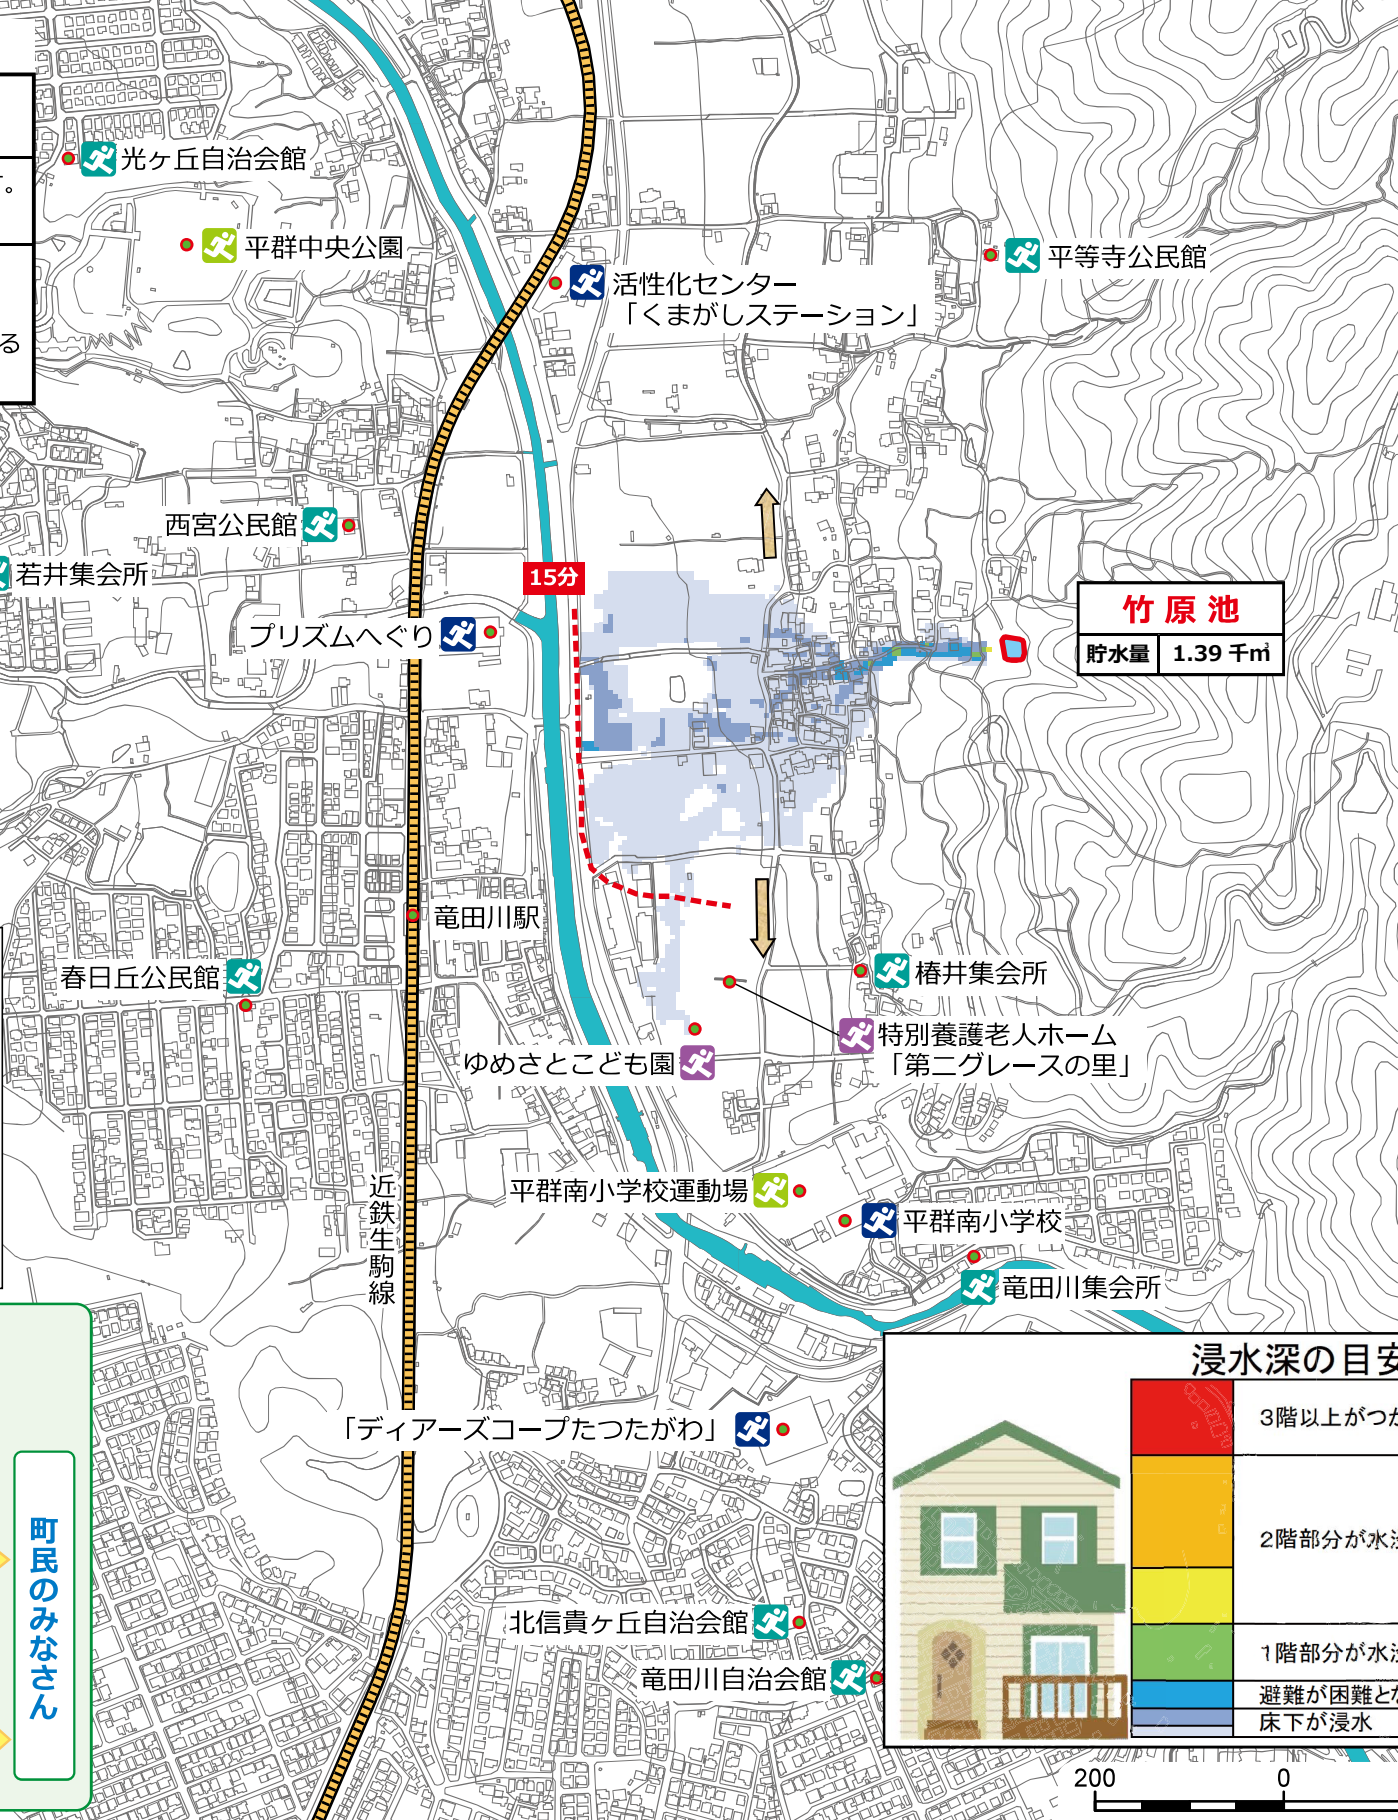

平群町 竹原池 ハザードマップ

ため池ハザードマップとは？

ため池ハザードマップは、万が一の地震や大雨によってため池が決壊するおそれのある場合または決壊した場合に迅速かつ安全に避難するために役立つ情報を提供するものです。
また、住民のみなさんがため池ハザードマップを通じて、想定される被害を知ること、地域の防災・減災力の向上に取り組まれることを目的としています。

奈良地方気象台が発表する大雨に関する予報と発表基準

大雨注意報	災害が起こるおそれがある場合に発令されます。 1時間雨量・・・30mm以上
大雨警報	重大な災害が起こるおそれがある場合に発令されます。 1時間雨量・・・50mm以上
大雨特別警報	台風や集中豪雨により数十年に一度の降雨量となる大雨が予想される。若しくは、数十年に一度の強度の台風や同程度の温帯低気圧により大雨になると予想される場合に発令されます。

防災関連施設一覧表

病院	
名称	電話番号
三室休日応急診療所	0745-74-4100
役場・消防署・警察	
名称	電話番号
平群町役場	0745-45-1001
西和警察署	0745-72-0110
平群交番	0745-45-0016
西和消防署	0745-73-1001
西和消防署北分署	0745-45-3388

メール（パソコン、携帯電話／スマートフォンなど）

■ 平群町メール配信システム
touroku@heguri-mail.jp
に空メールを送信

登録すると自動的に配信されます

安否確認方法

災害用伝言ダイヤル(171)

災害用伝言ダイヤル(171)は、災害時にNTTより提供される「声の伝言板」です。使用方法を知っておきましょう。（※サービス開始は、テレビ・ラジオなどで通知されます）

伝言を録画 ☎ 1 7 1 ➡ 1 ➡ 自分の家の電話番号（市外局番から） ➡ 録音

伝言を再生 ☎ 1 7 1 ➡ 2 ➡ 自分の家の電話番号（市外局番から） ➡ 再生

情報伝達方法

避難情報は町からの呼びかけのほか、テレビやラジオ、データ放送やインターネットからも配信します。積極的に情報を収集し、早めの避難を心がけましょう。

凡例

- 指定避難所及び指定緊急避難場所
- 広域避難地
- 福祉避難所
- 一時集合場所
- 鉄道
- 10分 到達時間
- 避難方向

竹原池
貯水量 1.39 km³

15分