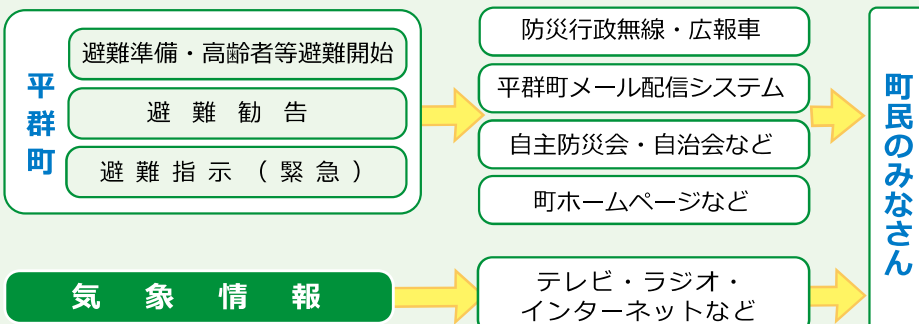

平群町 竹原池 ハザードマップ

ため池ハザードマップとは？

ため池ハザードマップは、万が一の地震や大雨によってため池が決壊するおそれのある場合または決壊した場合に迅速かつ安全に避難するために役立つ情報を提供するものです。
また、住民のみなさんがため池ハザードマップを通じて、想定される被害を知ること、地域の防災・減災力の向上に取り組まれることを目的としています。

奈良地方気象台が発表する大雨に関する予報と発表基準

大雨注意報	災害が起こるおそれがある場合に発令されます。 1時間雨量・・・30mm以上
大雨警報	重大な災害が起こるおそれがある場合に発令されます。 1時間雨量・・・50mm以上
大雨特別警報	台風や集中豪雨により数十年に一度の降雨量となる大雨が予想される。若しくは、数十年に一度の強度の台風や同程度の温帯低気圧により大雨になると予想される場合に発令されます。

防災関連施設一覧表

病院	
名称	電話番号
三室休日応急診療所	0745-74-4100
役場・消防署・警察	
名称	電話番号
平群町役場	0745-45-1001
西和警察署	0745-72-0110
平群交番	0745-45-0016
西和消防署	0745-73-1001
西和消防署北分署	0745-45-3388

メール（パソコン、携帯電話／スマートフォンなど）

■ 平群町メール配信システム
touroku@heguri-mail.jp
に空メールを送信

登録すると自動的に配信されます

安否確認方法

災害用伝言ダイヤル(171)

災害用伝言ダイヤル(171)は、災害時にNTTより提供される「声の伝言板」です。使用方法を知っておきましょう。（※サービス開始は、テレビ・ラジオなどで通知されます）

伝言を録画 ☎ 1 7 1 ➡ 1 ➡ 自分の家の電話番号（市外局番から） ➡ 録音

伝言を再生 ☎ 1 7 1 ➡ 2 ➡ 自分の家の電話番号（市外局番から） ➡ 再生

情報伝達方法

避難情報は町からの呼びかけのほか、テレビやラジオ、データ放送やインターネットからも配信します。積極的に情報を収集し、早めの避難を心がけましょう。

凡例

- 指定避難所及び指定緊急避難場所
- 広域避難地
- 福祉避難所
- 一時集合場所
- 鉄道
- 10分 到達時間
- 避難方向

竹原池
貯水量 1.39 km³

15分