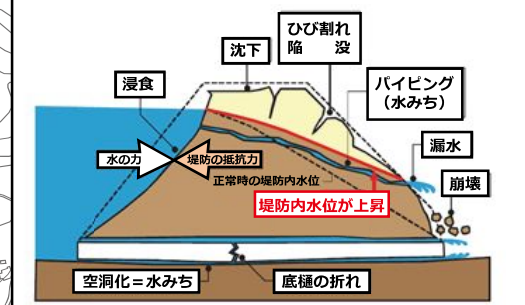

### 凡例

- 指定避難所及び指定緊急避難場所
- 広域避難地
- 福祉避難所
- 一時集合場所
- 鉄道
- 10分 到達時間
- 避難方向

**竹原池**  
貯水量 1.39 km<sup>3</sup>

15分

## ため池が危険なのはこんなとき！

- ### 豪雨時
- 急激な水位上昇により、流水が堤体を越えようとする場合
  - 漏水が急激に増えた場合や漏水に濁りが生じた場合
  - 堤体が陥没し、漏水が生じた場合
- ### 地震時（震度4以上）
- 堤体の陥没やひび割れが発生し、急激な漏水量の増加や漏水に濁りが生じた場合