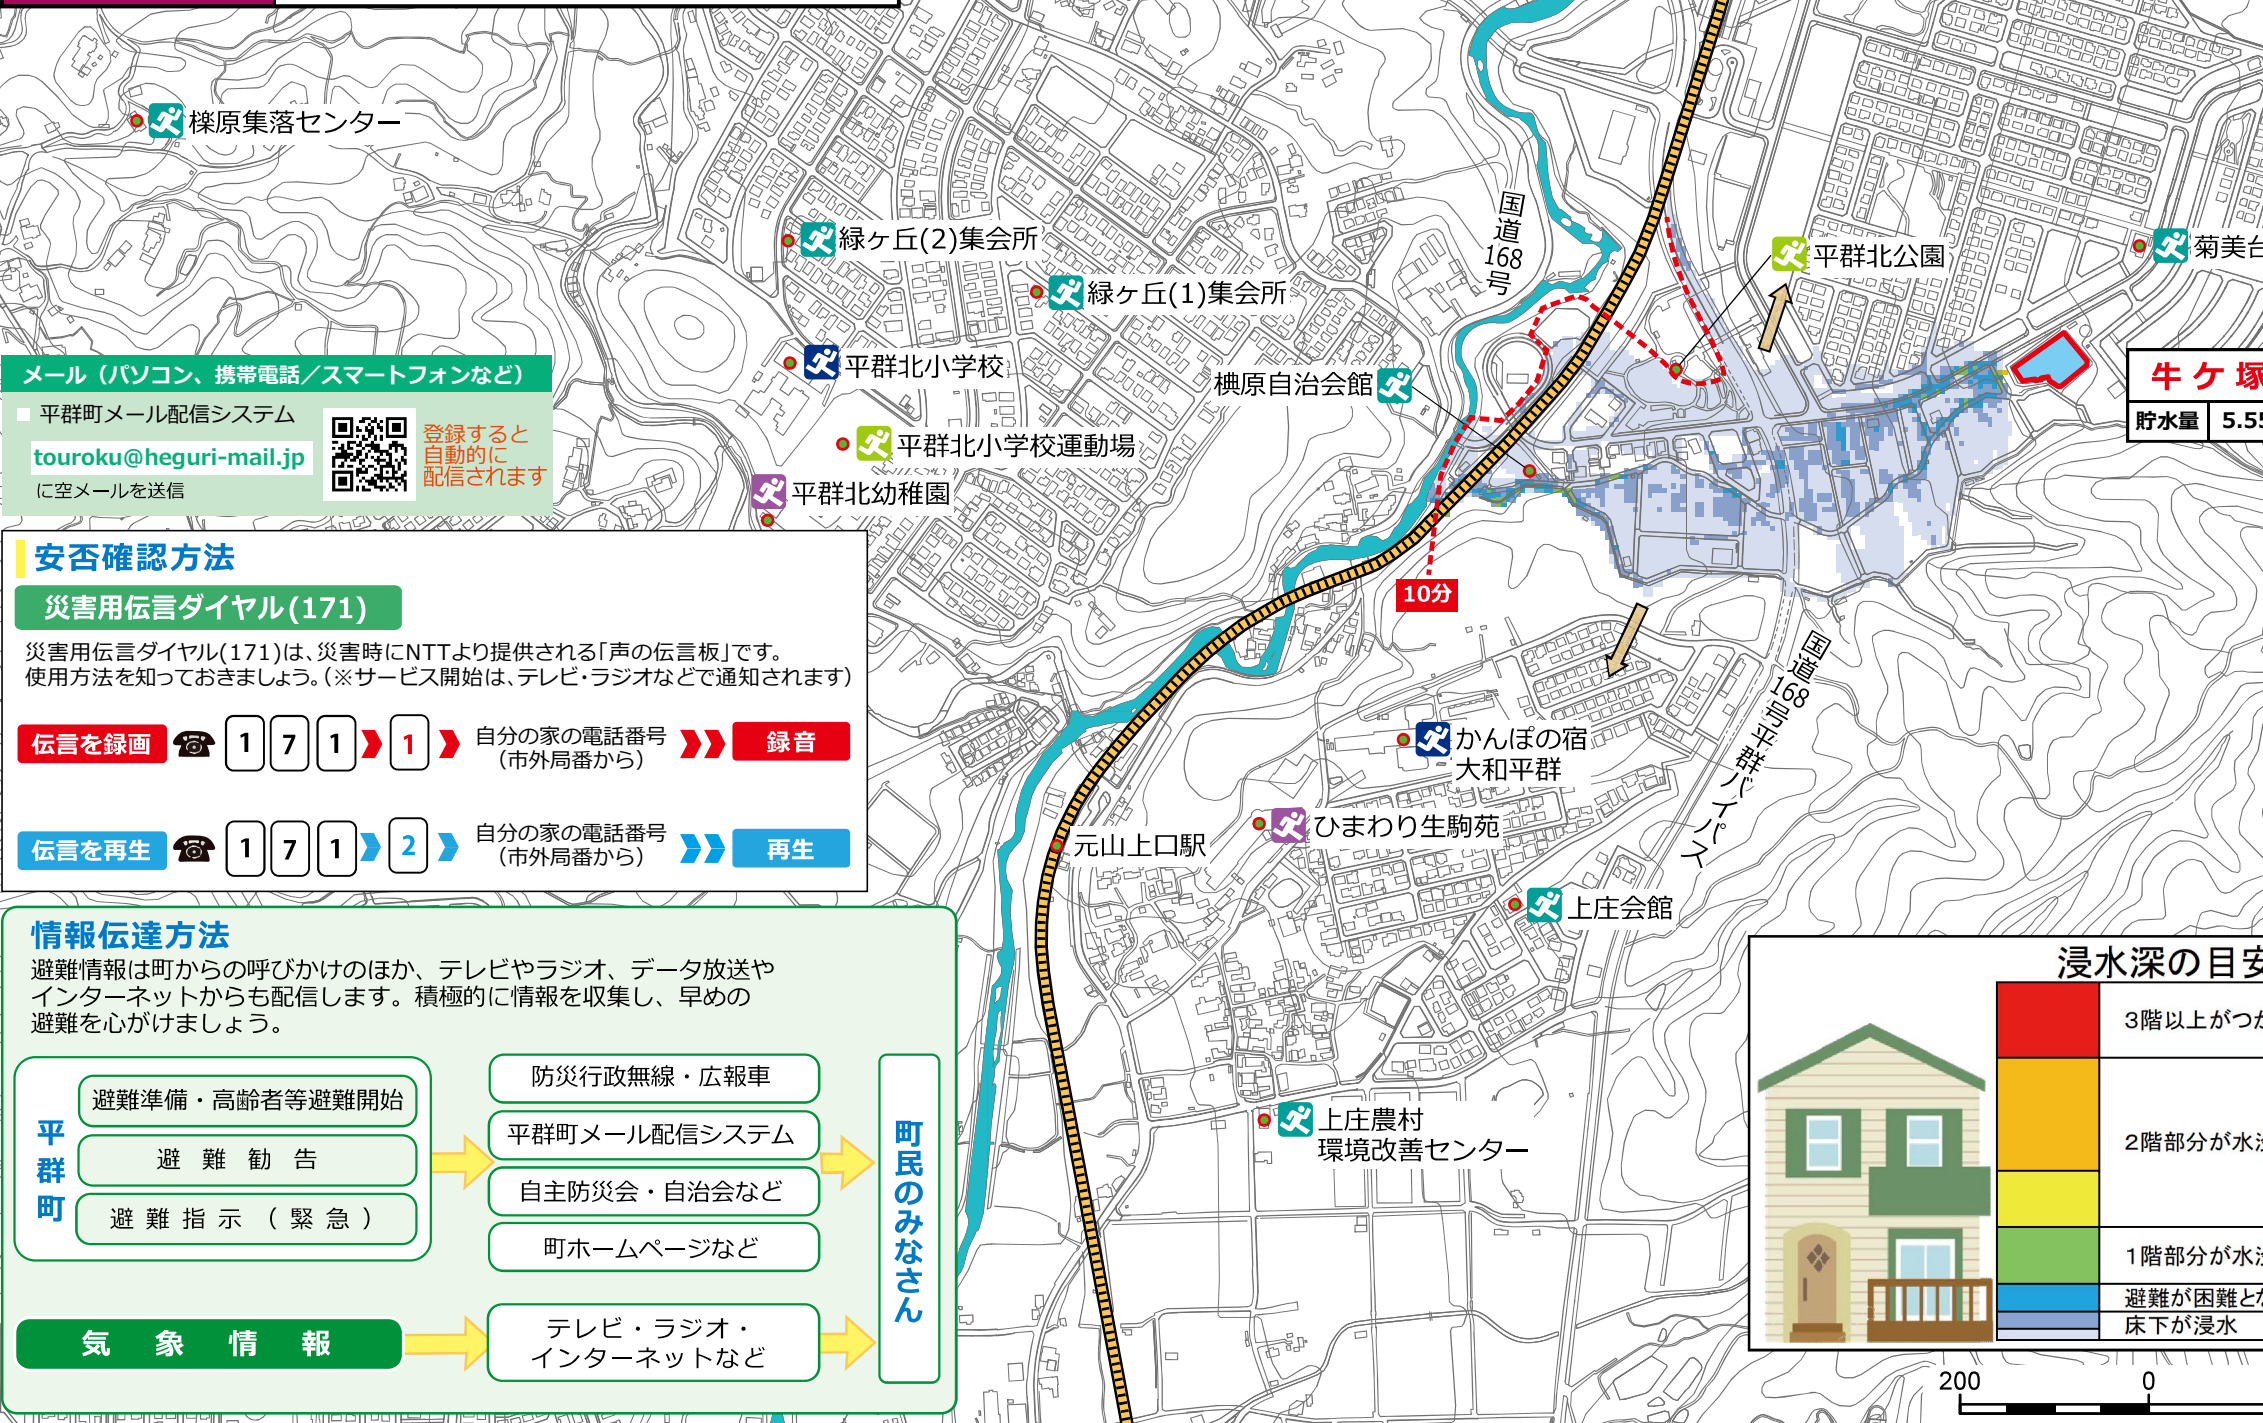

平群町

牛ヶ塚池 ハザードマップ

ため池ハザードマップとは？

ため池ハザードマップは、万が一の地震や大雨によってため池が決壊するおそれのある場合または決壊した場合に迅速かつ安全に避難するために役立つ情報を提供するものです。
また、住民のみなさんがため池ハザードマップを通じて、想定される被害を知ること、地域の防災・減災力の向上に取り組まれることを目的としています。

奈良地方気象台が発表する大雨に関する予報と発表基準

大雨注意報	災害が起こるおそれがある場合に発令されます。 1時間雨量・・・30mm以上
大雨警報	重大な災害が起こるおそれがある場合に発令されます。 1時間雨量・・・50mm以上
大雨特別警報	台風や集中豪雨により数十年に一度の降雨量となる大雨が予想される。若しくは、数十年に一度の強度の台風や同程度の温帯低気圧により大雨になると予想される場合に発令されます。

防災関連施設一覧表

病院	
名称	電話番号
三室休日応急診療所	0745-74-4100
役場・消防署・警察	
名称	電話番号
平群町役場	0745-45-1001
西和警察署	0745-72-0110
平群交番	0745-45-0016
西和消防署	0745-73-1001
西和消防署北分署	0745-45-3388

凡例

- 指定避難所及び指定緊急避難場所
- 広域避難地
- 福祉避難所
- 一時集合場所
- 鉄道
- 10分 到達時間
- 避難方向

メール (パソコン、携帯電話/スマートフォンなど)

■ 平群町メール配信システム

touroku@heguri-mail.jp

に空メールを送信

登録すると自動的に配信されます

安否確認方法

災害用伝言ダイヤル(171)

災害用伝言ダイヤル(171)は、災害時にNTTより提供される「声の伝言板」です。使用方法を知っておきましょう。(※サービス開始は、テレビ・ラジオなどで通知されます)

伝言を録画 ☎ 171 → 1 自分家の電話番号 (市外局番から) → **録音**

伝言を再生 ☎ 171 → 2 自分家の電話番号 (市外局番から) → **再生**

情報伝達方法

避難情報は町からの呼びかけのほか、テレビやラジオ、データ放送やインターネットからも配信します。積極的に情報を収集し、早めの避難を心がけましょう。