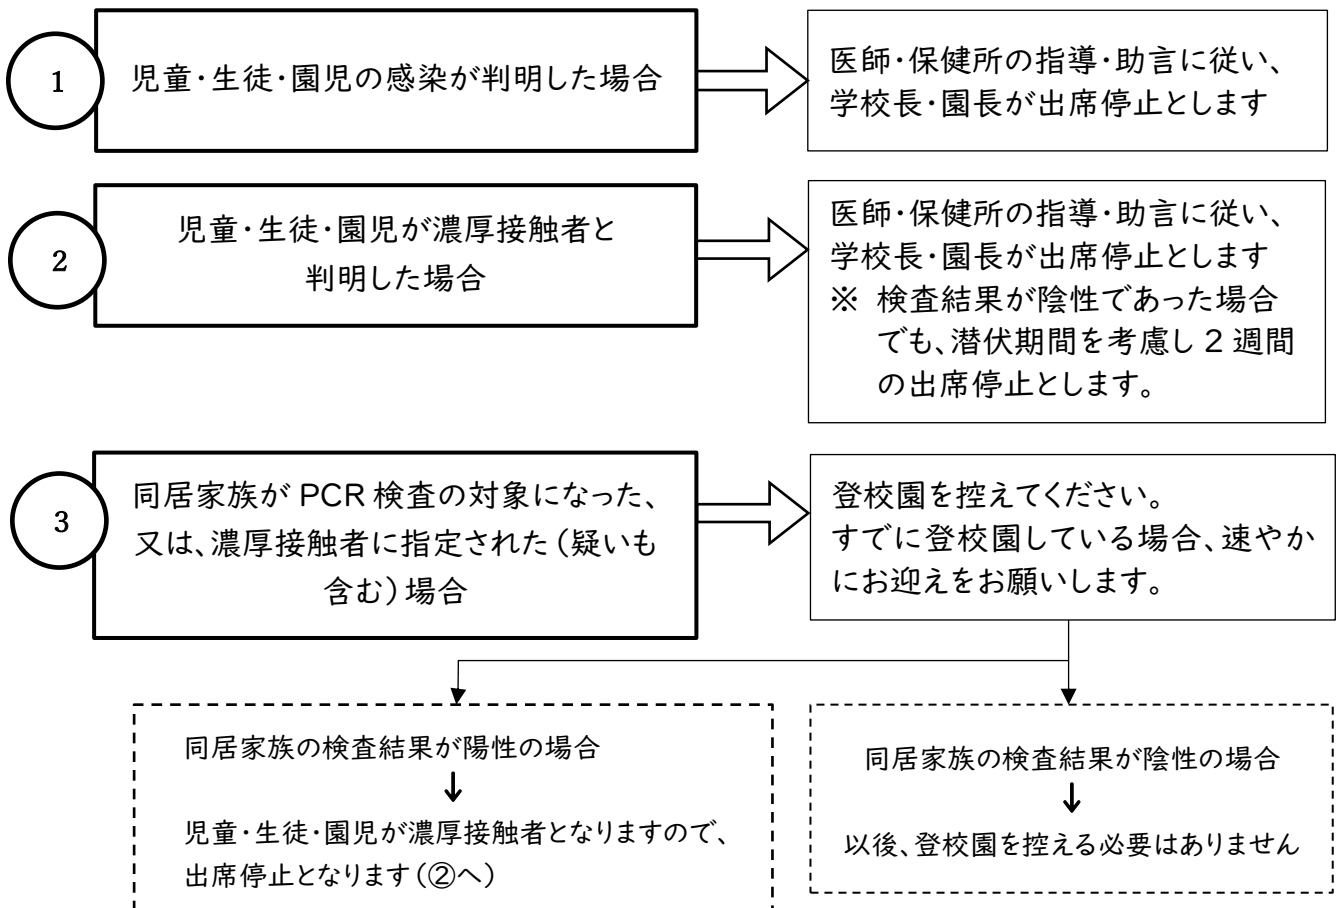

小・中学校・こども園 保護者のみなさまへ

平群町教育委員会
小・中学校・こども園

小・中学校・こども園における新型コロナウイルス 感染症に関する感染拡大防止マニュアル (令和3年1月13日)

平素は町教育・保育行政に格別のご理解ご協力頂き誠にありがとうございます。
さて、新型コロナウイルス感染拡大防止のため、小・中学校・こども園における対応
について、下記のとおり周知いたしますので、ご理解、ご対応頂きますようお願いいた
します。またご家庭内での感染予防に努めて頂きますようお願いいたします。

※ 初期対応が感染拡大を抑制するために重要となります。

同居家族が「PCR 検査を受けることになった」、「感染を疑う体調不良の症状がある」等
の場合、速やかに学校・園へ連絡・相談いただきますようお願いいたします。