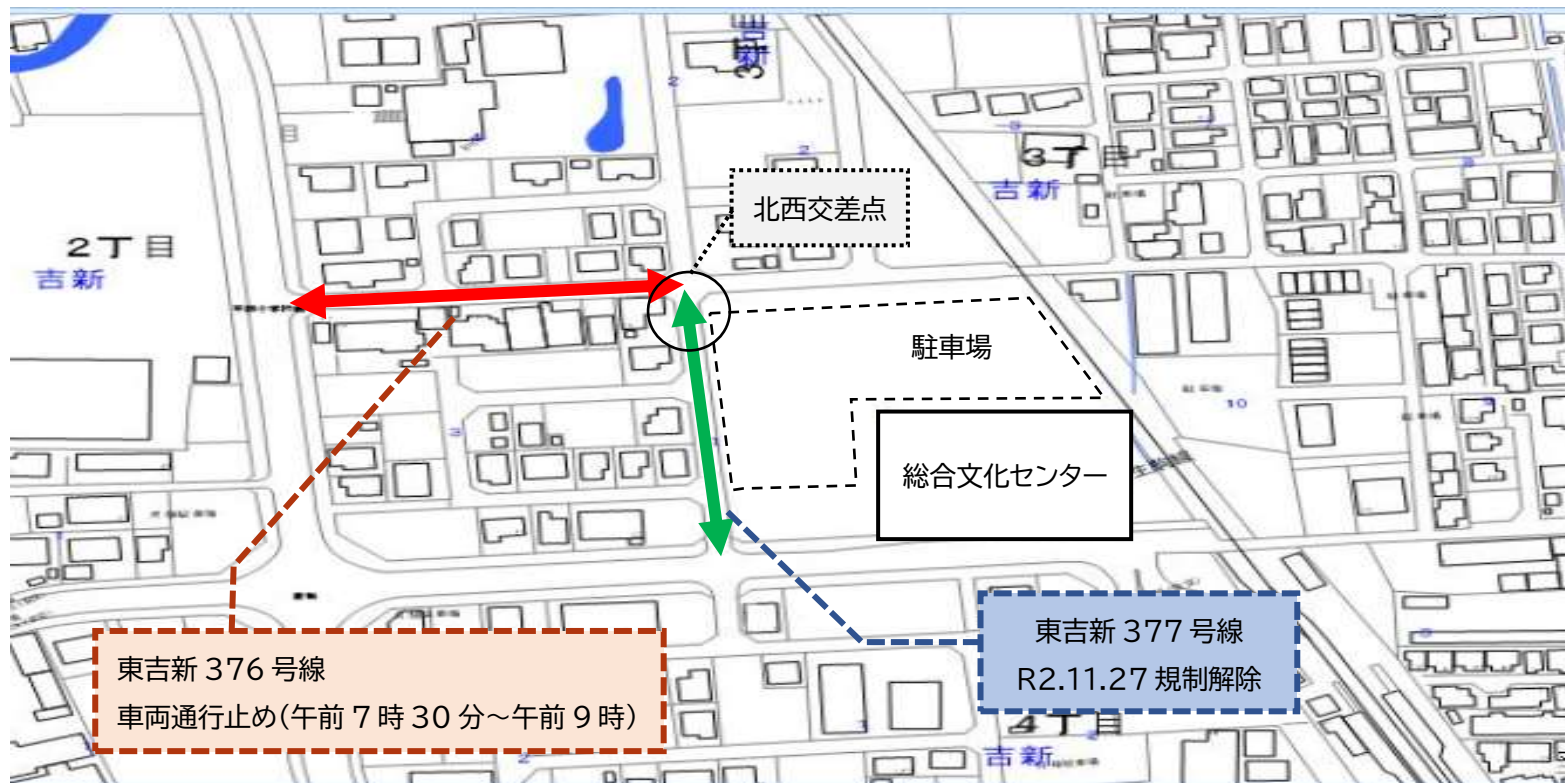

平群町総合文化センター前道路の通行規制一部解除について

令和2年11月27日より、東吉新377号線↔の区間が規制解除となります。

注意事項

※東吉新 376 号線↔は、現行通り規制道路であり、午前 7 時 30 分～午前 9 時まで車両通行止めです。