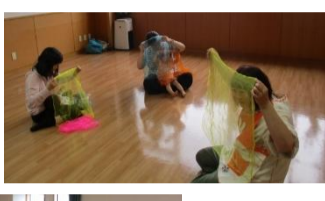

支援センターだより

R8年4月~6月

コアラコース2歳児

新しく始まった2歳児対象のコアラコースでは カラーボールを使って色遊びをしました。お気に入りの色がある子など個性が垣間見られました。制作ではパッチンかえるを作りました。目や口を描きたし パッチンと跳ね上がるかえるを楽しみました。

うさぎコース1歳児

1歳児のうさぎコースでは 壁に咲いている色とりどりのお花を摘んで 画用紙に貼っていきました。他にもシフォン布を使って 親子で遊んだり かたつむりにシール貼りをして散歩をしました。ママにお手伝いしてもらいながらゆっくり楽しみました。

ヒヨココース0歳児

令和8年4月から7月生まれの赤ちゃんを対象にヒヨココースが開催されています。始まりはベビーマッサージ。マッサージの後の赤ちゃんはフルマラソンを走ったぐらいの疲労を感じると言われています。午後はぐっすり眠ってくれることでしょう。

親子DEウキウキタイム

6月20日に平群町総合文化センターのくまがしホールで 親子DEウキウキタイムが開催されました。前年より狭くなったものの 空調の整った環境で 金魚釣り 輪投げ 昔遊びやサーキットを 民生委員(児童部会) 更生保護女性会 長寿会連合会伝承交流部の方々のご協力の元 楽しむことができました。締めには 和太鼓「W楽」さんによる迫力の演奏がありました。

お誕生会

4月、6月生まれのお友だちをお祝いしました。ママ達にお名前由来や最近の様子を伺い 来館中の方々と一緒に成長を喜びました。